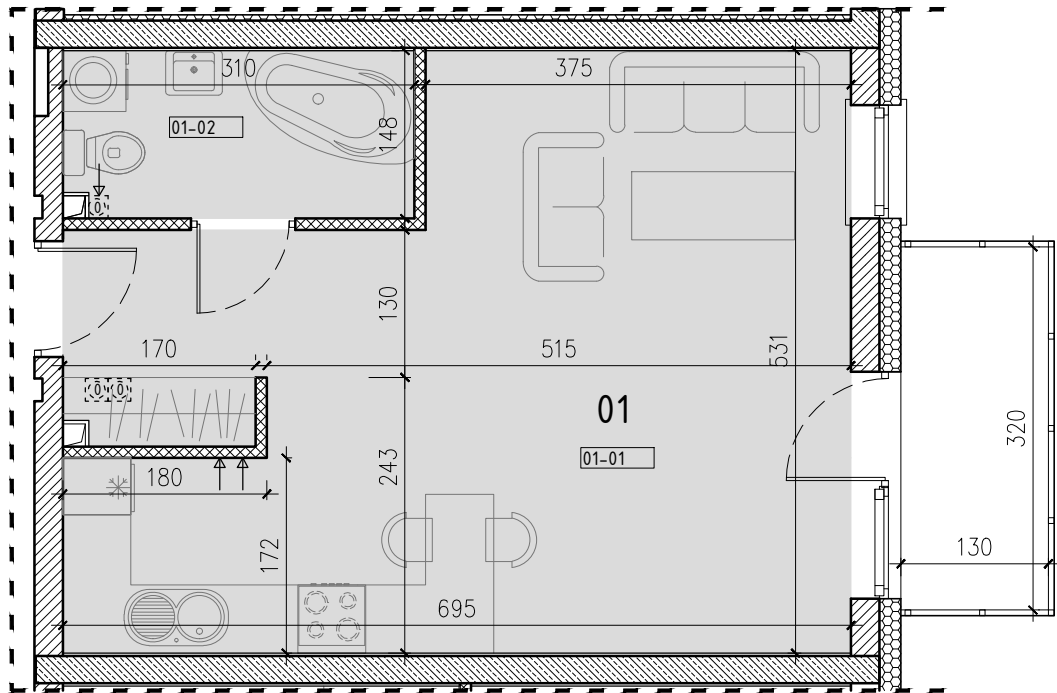

SŁONECZNY STAW 2

ŻYRARDÓW ul. Mieczysławska

PIETRO:	PARTER
TYP:	MIESZKANIE 1 POKOJOWE + BALKON
NR:	01
PÓW:	36,1m ²

Ko-01 komórka 1,8m²

01-01 hol, pokój, kuchnia 31,6m²

01-02 łazienka 4,5m²