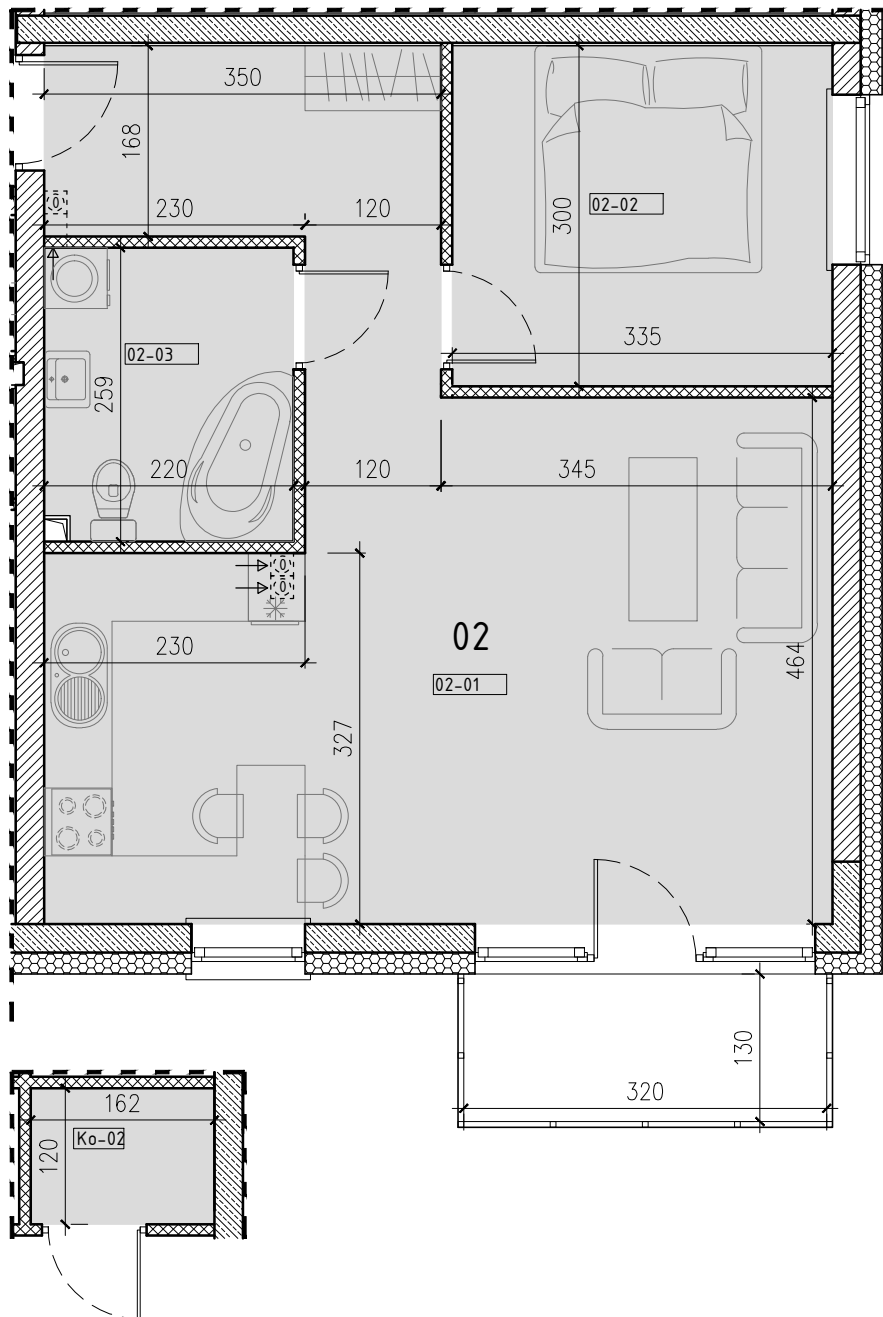

# SŁONECZNY STAW 2

ŻYRARDÓW ul. Mieczysławska

PIETRO: PARTER  
 TYP: MIESZKANIE 2 POKOJOWE + BALKON  
 NR: 02  
 POW: 52,3m<sup>2</sup>

Ko-01 komórka 1,9m<sup>2</sup>

02-01 hol, pokój, kuchnia 36,7m<sup>2</sup>

02-02 pokój 10,0m<sup>2</sup>

02-03 łazienka 5,6m<sup>2</sup>