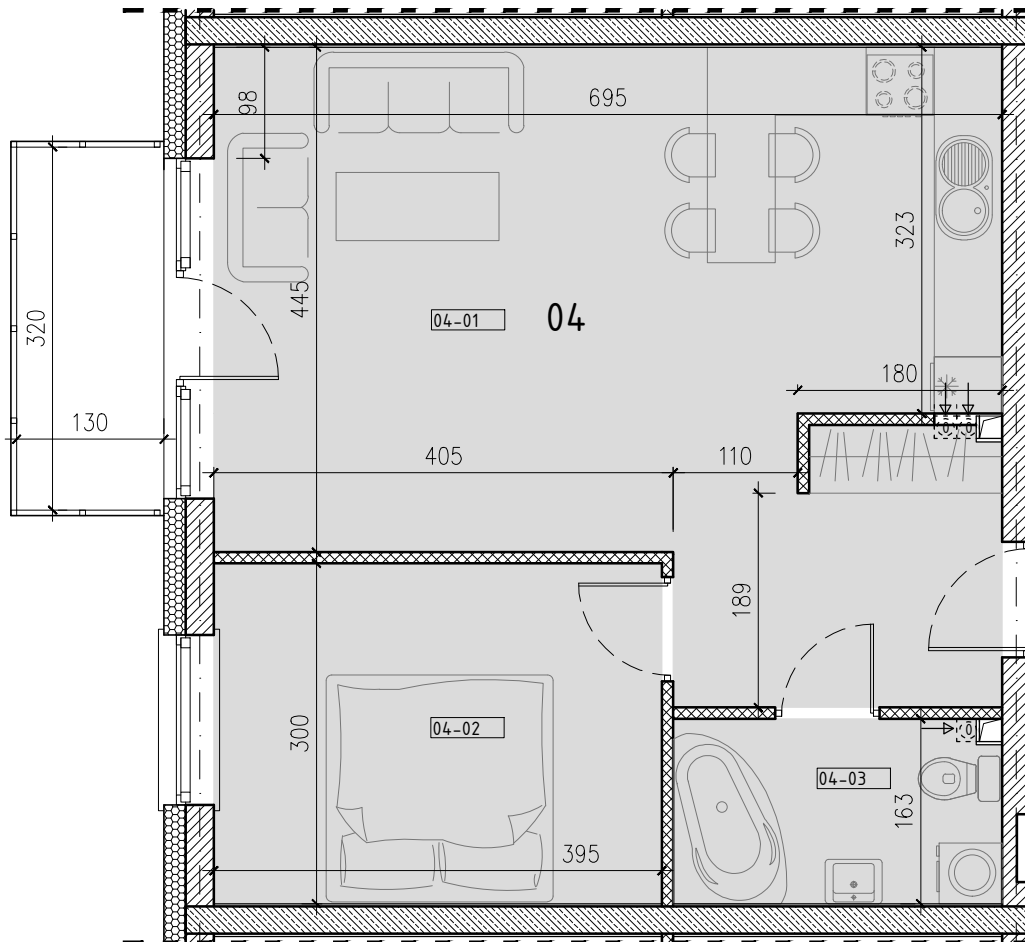

SŁONECZNY STAW 2

ŻYRARDÓW ul. Mieczysławska

PIĘTRO: PARTER
 TYP: MIESZKANIE 2 POKOJOWE + BALKON
 NR: 04
 POW: 50,9m²

Ko-01 komórka 2,7m²

04-01 hol, pokój, kuchnia 34,6m²

04-02 pokój 11,7m²

04-03 łazienka 4,6m²