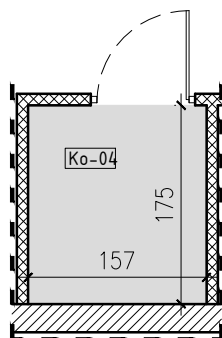

SŁONECZNY STAW 2

ŻYRARDÓW ul. Mieczysławska

PIĘTRO: PARTER
 TYP: MIESZKANIE 2 POKOJOWE + BALKON
 NR: 04
 POW: 50,9m²

Ko-01 komórka 2,7m²

04-01 hol, pokój, kuchnia 34,6m²

04-02 pokój 11,7m²

04-03 łazienka 4,6m²