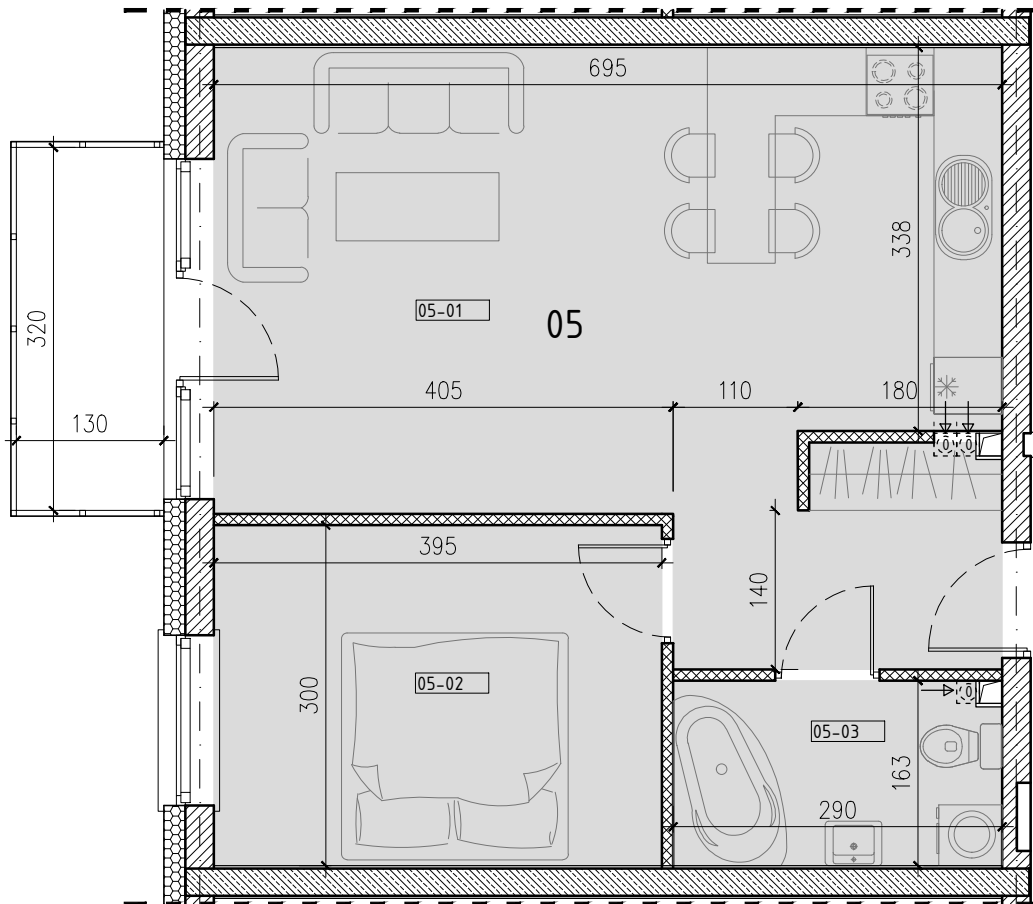

## ŻYRARDÓW ul. Mieczysławska

PIĘTRO: PARTER  
 TYP: MIESZKANIE 2 POKOJOWE + BALKON  
 NR: 05  
 POW: 48,7m<sup>2</sup>

Ko-01 komórka 2,0m<sup>2</sup>

05-01 hol, pokój, kuchnia 32,3m<sup>2</sup>

05-02 pokój 11,8m<sup>2</sup>

05-03 łazienka 4,6m<sup>2</sup>