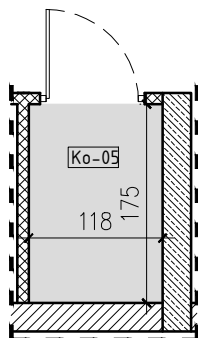

## ŻYRARDÓW ul. Mieczysławska

PIĘTRO: PARTER  
 TYP: MIESZKANIE 2 POKOJOWE + BALKON  
 NR: 05  
 POW: 48,7m<sup>2</sup>

Ko-01 komórka 2,0m<sup>2</sup>

05-01 hol, pokój, kuchnia 32,3m<sup>2</sup>

05-02 pokój 11,8m<sup>2</sup>

05-03 łazienka 4,6m<sup>2</sup>