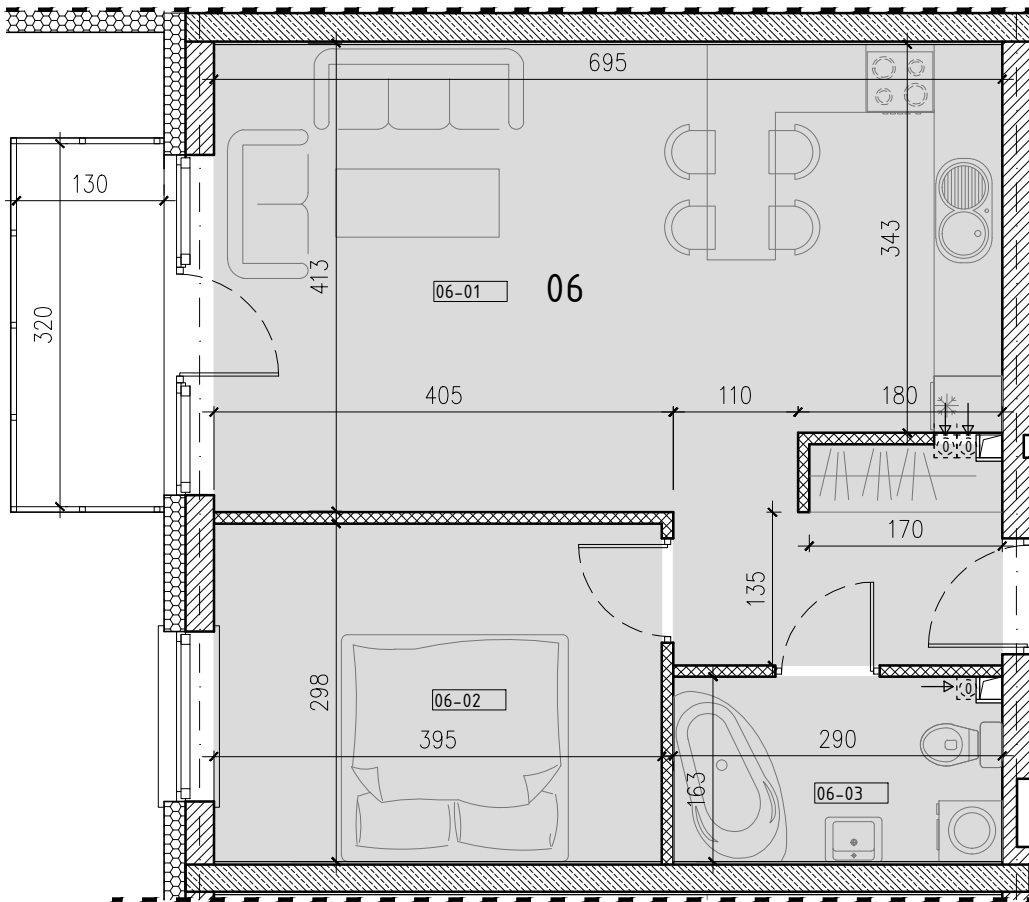

SŁONECZNY STAW 2

ŻYRARDÓW ul. Mieczysławska

PIĘTRO: PARTER
 TYP: MIESZKANIE 2 POKOJOWE + BALKON
 NR: 06
 POW: 48,7m²

Ko-06 komórka 2,0m²

06-01 hol, pokój, kuchnia	32,3m ²
06-02 pokój	11,8m ²
06-03 łazienka	4,6m ²