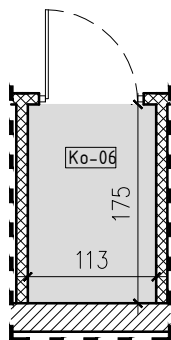

SŁONECZNY STAW 2

ŻYRARDÓW ul. Mieczysławska

PIĘTRO: PARTER
 TYP: MIESZKANIE 2 POKOJOWE + BALKON
 NR: 06
 POW: 48,7m²

Ko-06 komórka 2,0m²

06-01 hol, pokój, kuchnia	32,3m ²
06-02 pokój	11,8m ²
06-03 łazienka	4,6m ²