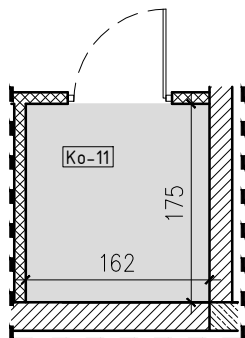

# SŁONECZNY STAW 2

ŻYRARDÓW ul. Mieczysławska

PIĘTRO: PIĘTRO 1  
 TYP: MIESZKANIE 3 POKOJOWE + BALKON  
 NR: MIESZKANIE nr 11  
 POW: 75,5m<sup>2</sup>

Ko-11 komórka 2,8m<sup>2</sup>

11-01 hol, pokój, kuchnia	43,0m <sup>2</sup>
11-02 pokój	13,8m <sup>2</sup>
11-03 pokój	11,9m <sup>2</sup>
11-04 łazienka	4,6m <sup>2</sup>
11-05 wc	2,2m <sup>2</sup>