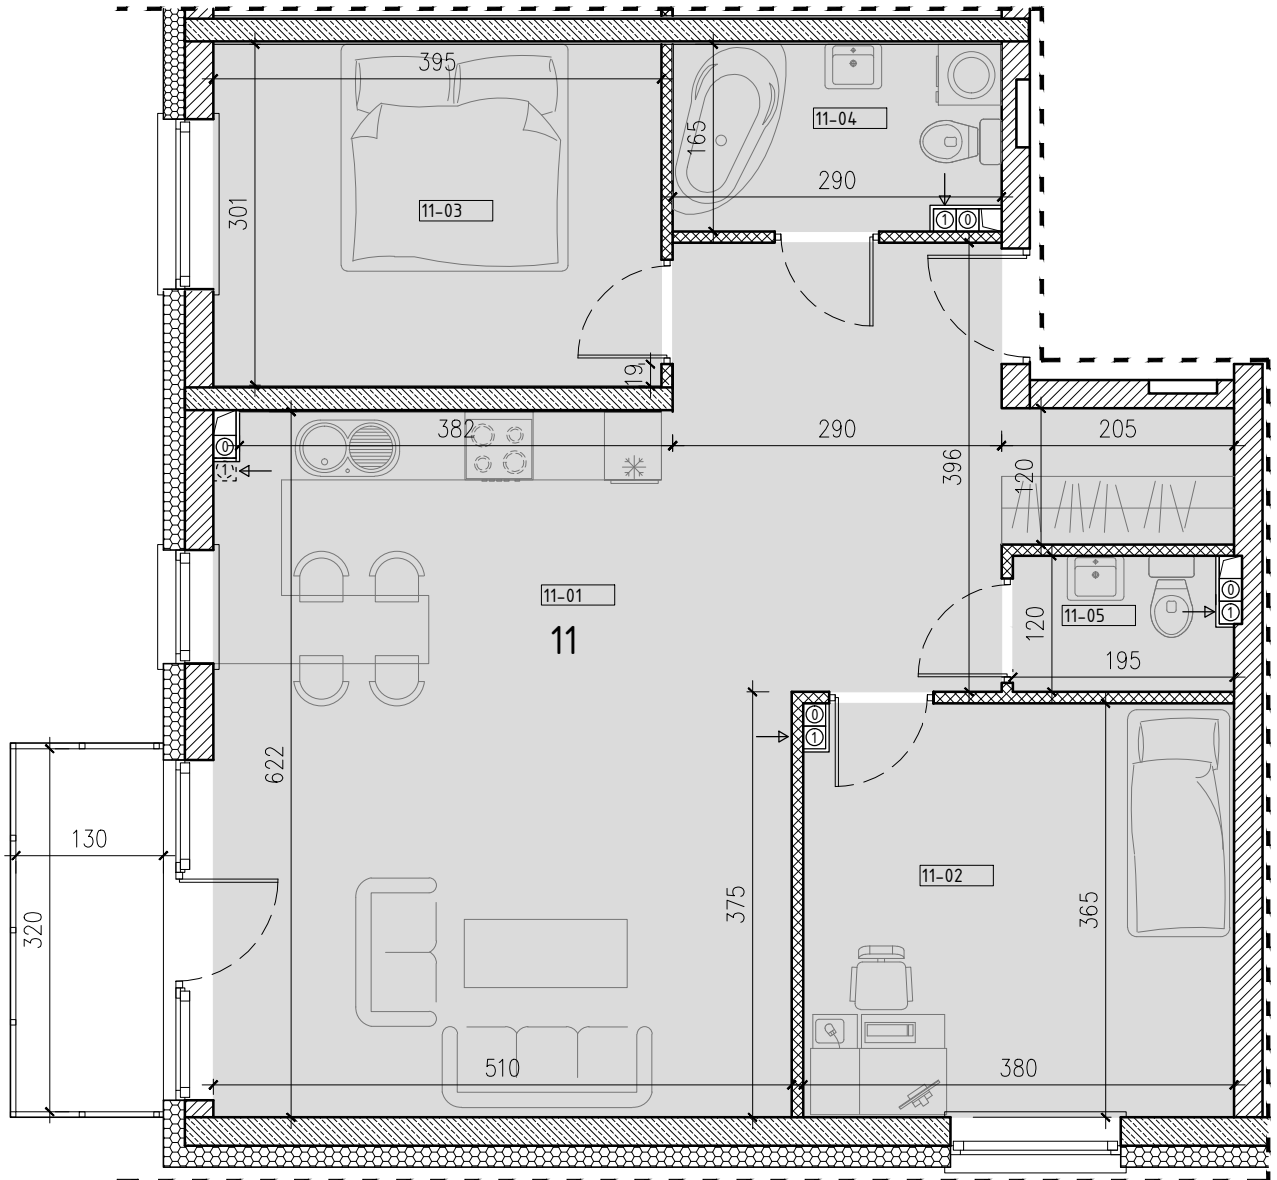

# SŁONECZNY STAW 2

ŻYRARDÓW ul. Mieczysławska

PIĘTRO: PIĘTRO 1  
 TYP: MIESZKANIE 3 POKOJOWE + BALKON  
 NR: MIESZKANIE nr 11  
 POW: 75,5m<sup>2</sup>

Ko-11 komórka 2,8m<sup>2</sup>

11-01 hol, pokój, kuchnia	43,0m <sup>2</sup>
11-02 pokój	13,8m <sup>2</sup>
11-03 pokój	11,9m <sup>2</sup>
11-04 łazienka	4,6m <sup>2</sup>
11-05 wc	2,2m <sup>2</sup>