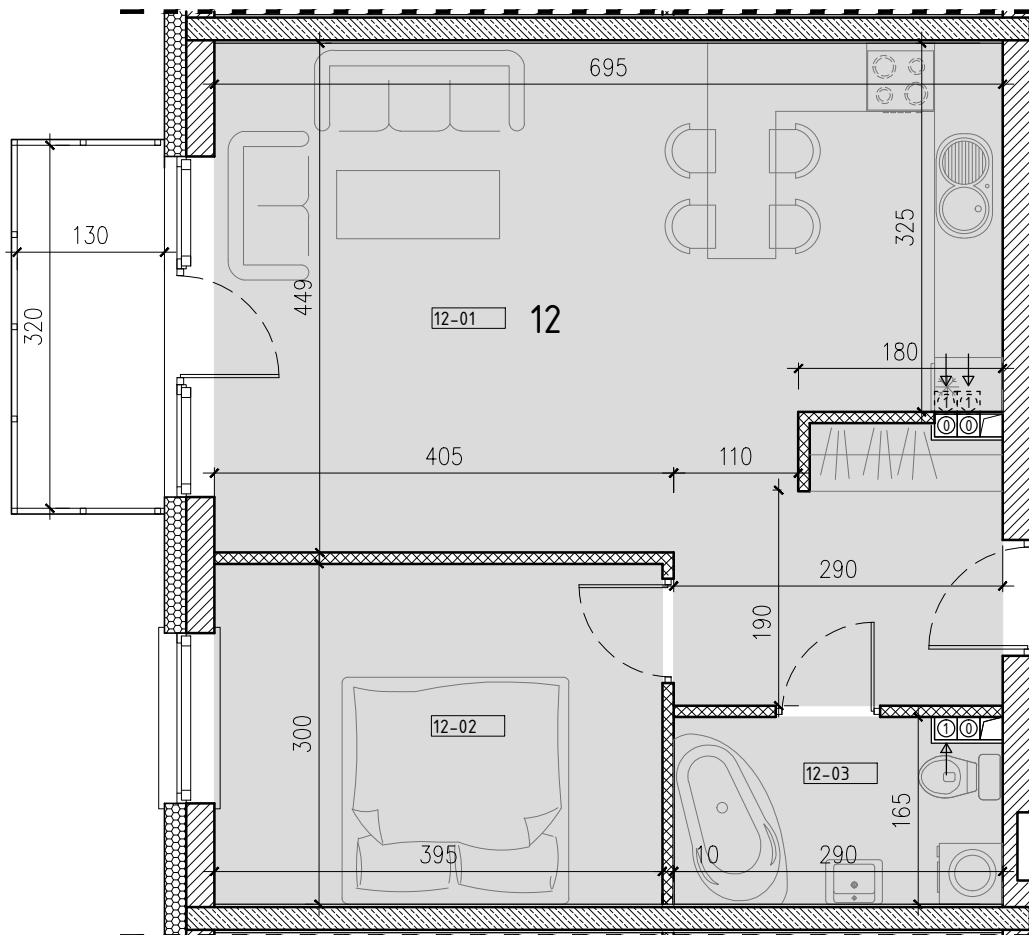

SŁONECZNY STAW 2

ŻYRARDÓW ul. Mieczysławska

PIĘTRO: PIĘTRO 1
 TYP: MIESZKANIE 2 POKOJOWE + BALKON
 NR: MIESZKANIE nr 12
 POW: 51,2m²

Ko-12 komórka 2,7m²

12-01 hol, pokój, kuchnia	34,8m ²
12-02 pokój	11,8m ²
12-03 łazienka	4,6m ²