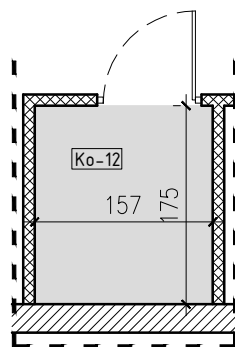

SŁONECZNY STAW 2

ŻYRARDÓW ul. Mieczysławska

PIĘTRO: PIĘTRO 1
 TYP: MIESZKANIE 2 POKOJOWE + BALKON
 NR: MIESZKANIE nr 12
 POW: 51,2m²

Ko-12 komórka 2,7m²

12-01 hol, pokój, kuchnia	34,8m ²
12-02 pokój	11,8m ²
12-03 łazienka	4,6m ²