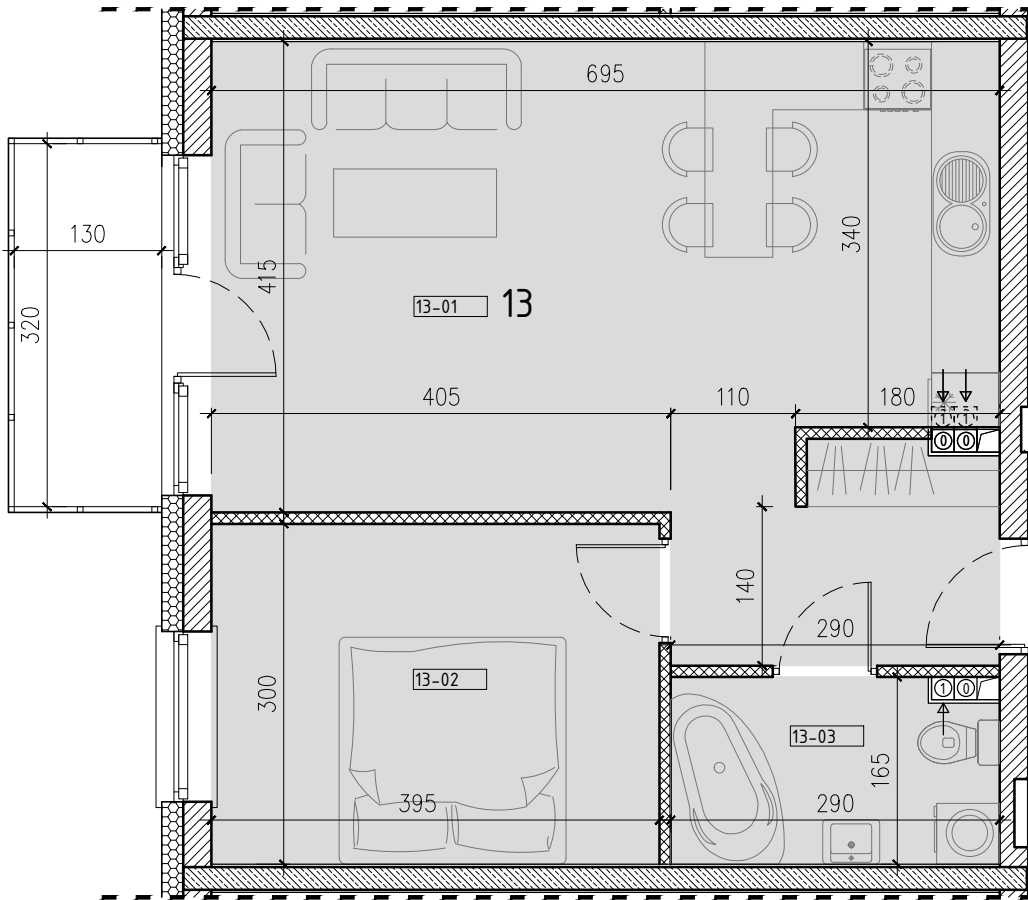

# SŁONECZNY STAW 2

ŻYRARDÓW ul. Mieczysławska

PIĘTRO: PIĘTRO 1  
 TYP: MIESZKANIE 2 POKOJOWE + BALKON  
 NR: MIESZKANIE nr 13  
 POW: 48,8m<sup>2</sup>

Ko-13 komórka 2,0m<sup>2</sup>

13-01 hol, pokój, kuchnia	32,4m <sup>2</sup>
13-02 pokój	11,8m <sup>2</sup>
13-03 łazienka	4,6m <sup>2</sup>