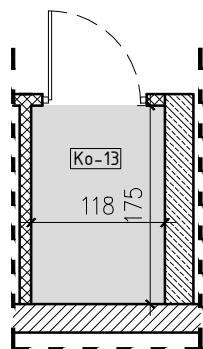

# SŁONECZNY STAW 2

ŻYRARDÓW ul. Mieczysławska

PIĘTRO: PIĘTRO 1  
 TYP: MIESZKANIE 2 POKOJOWE + BALKON  
 NR: MIESZKANIE nr 13  
 POW: 48,8m<sup>2</sup>

Ko-13 komórka 2,0m<sup>2</sup>

13-01 hol, pokój, kuchnia	32,4m <sup>2</sup>
13-02 pokój	11,8m <sup>2</sup>
13-03 łazienka	4,6m <sup>2</sup>