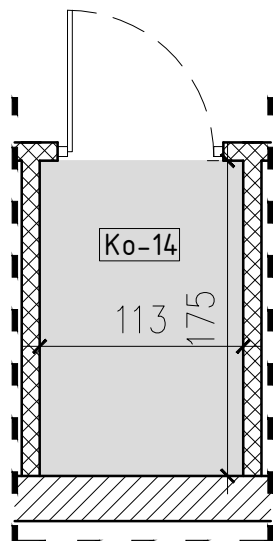

SŁONECZNY STAW 2

ŻYRARDÓW ul. Mieczysławska

PIĘTRO: PIĘTRO 1
 TYP: MIESZKANIE 2 POKOJOWE + BALKON
 NR: MIESZKANIE nr 14
 POW: 48,7m²

Ko-14 komórka 2,0m²

14-01 hol, pokój, kuchnia	32,3m ²
14-02 pokój	11,8m ²
14-03 łazienka	4,6m ²