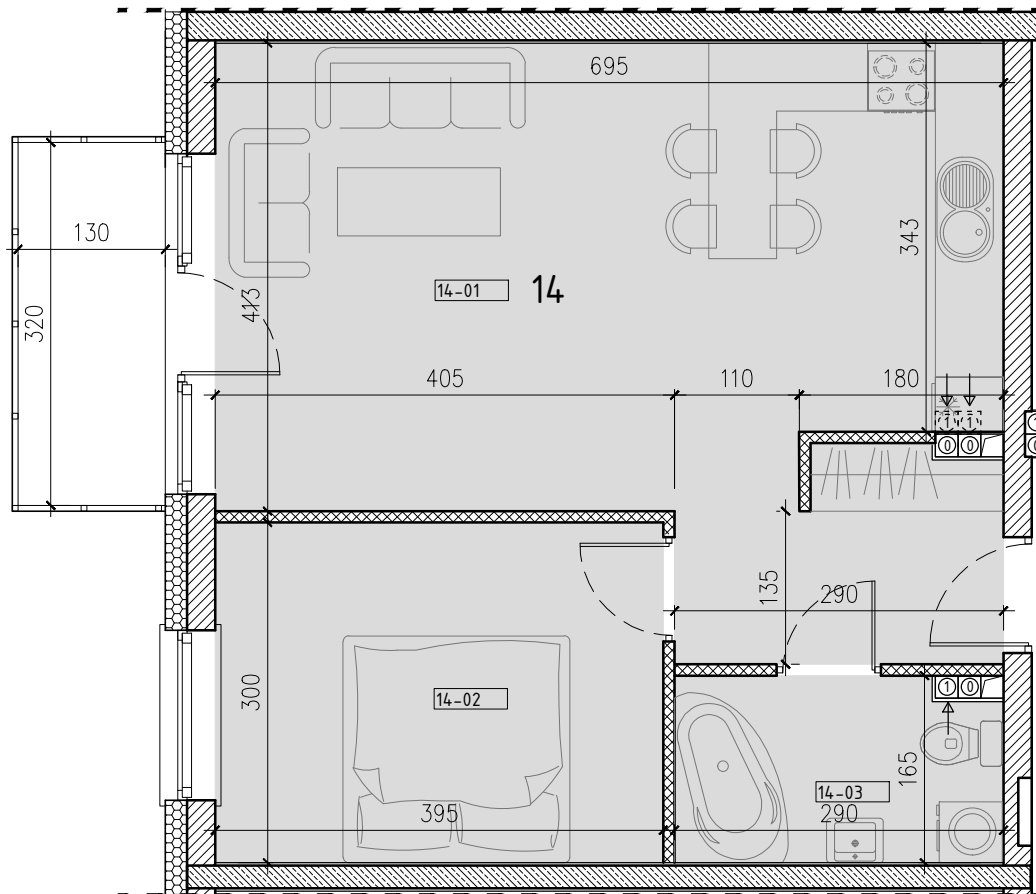

SŁONECZNY STAW 2

ŻYRARDÓW ul. Mieczysławska

PIĘTRO: PIĘTRO 1
 TYP: MIESZKANIE 2 POKOJOWE + BALKON
 NR: MIESZKANIE nr 14
 POW: 48,7m²

Ko-14 komórka 2,0m²

14-01 hol, pokój, kuchnia	32,3m ²
14-02 pokój	11,8m ²
14-03 łazienka	4,6m ²