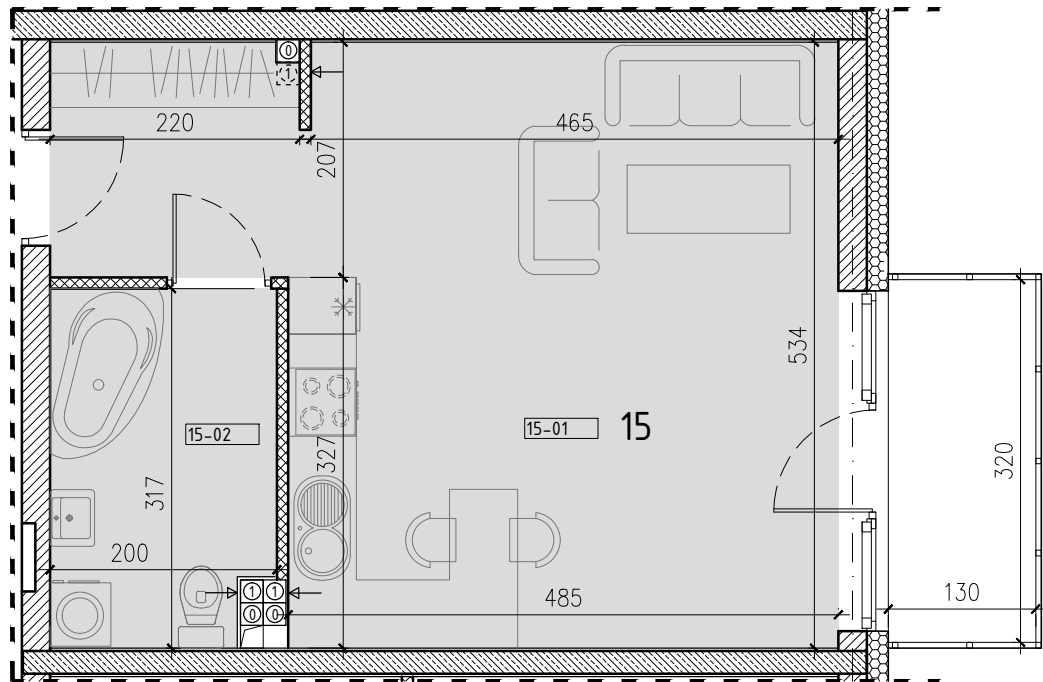

SŁONECZNY STAW 2

ŻYRARDÓW ul. Mieczysławska

PIĘTRO: PIĘTRO 1
 TYP: MIESZKANIE 1 POKOJOWE + BALKON
 NR: MIESZKANIE nr 15
 POW: 36,3m²

Ko-15 komórka 2,0m²

15-01 hol, pokój, kuchnia 30,2m²
 15-02 łazienka 6,1m²