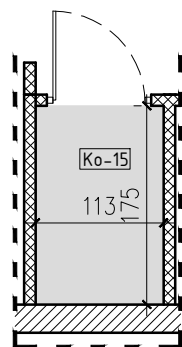

SŁONECZNY STAW 2

ŻYRARDÓW ul. Mieczysławska

PIĘTRO: PIĘTRO 1
 TYP: MIESZKANIE 1 POKOJOWE + BALKON
 NR: MIESZKANIE nr 15
 POW: 36,3m²

Ko-15 komórka 2,0m²

15-01 hol, pokój, kuchnia 30,2m²
 15-02 łazienka 6,1m²