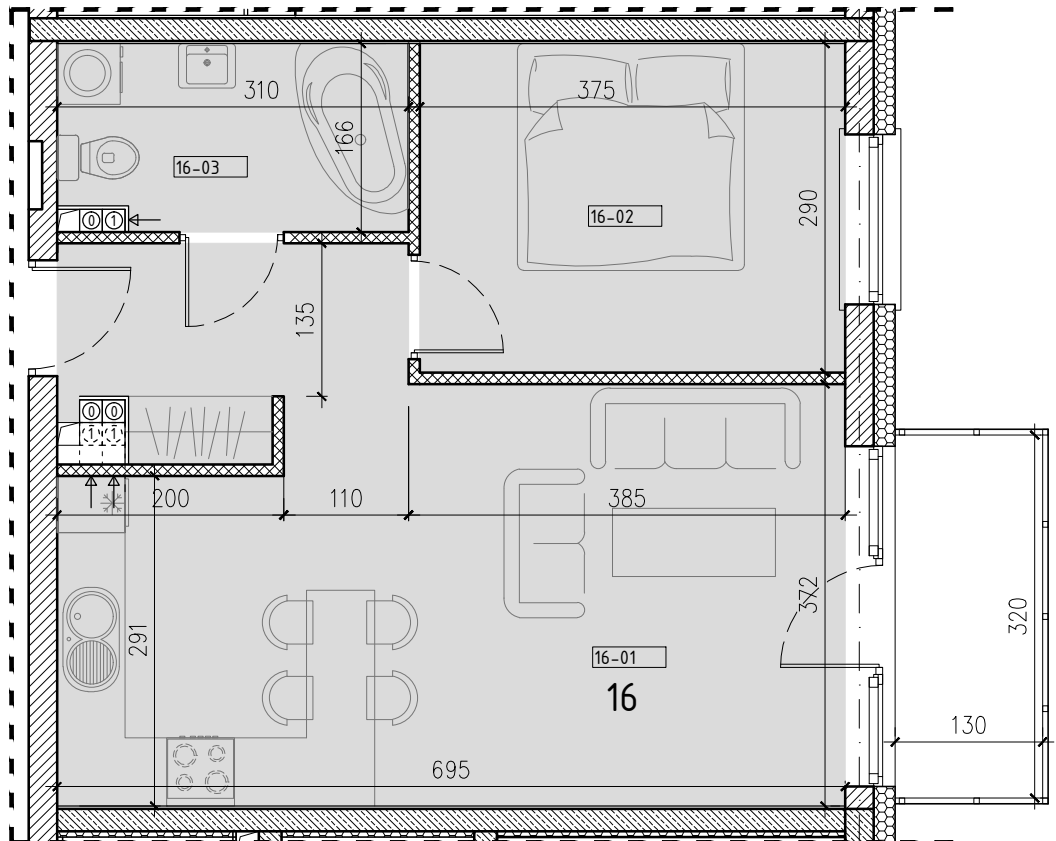

SŁONECZNY STAW 2

ŻYRARDÓW ul. Mieczysławska

PIĘTRO: PIĘTRO 1
 TYP: MIESZKANIE 2 POKOJOWE + BALKON
 NR: MIESZKANIE nr 16
 POW: 44,9m²

Ko-16 komórka 3,6m²

| | |
|---------------------------|--------------------|
| 16-01 hol, pokój, kuchnia | 29,1m ² |
| 16-02 pokój | 10,8m ² |
| 16-03 łazienka | 5,0m ² |