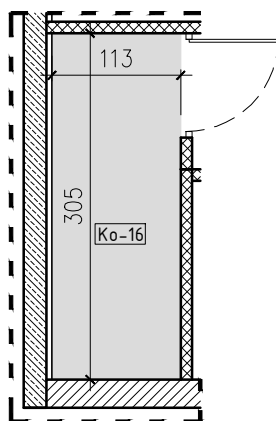

SŁONECZNY STAW 2

ŻYRARDÓW ul. Mieczysławska

PIĘTRO: PIĘTRO 1
 TYP: MIESZKANIE 2 POKOJOWE + BALKON
 NR: MIESZKANIE nr 16
 POW: 44,9m²

Ko-16 komórka 3,6m²

| | |
|---------------------------|--------------------|
| 16-01 hol, pokój, kuchnia | 29,1m ² |
| 16-02 pokój | 10,8m ² |
| 16-03 łazienka | 5,0m ² |