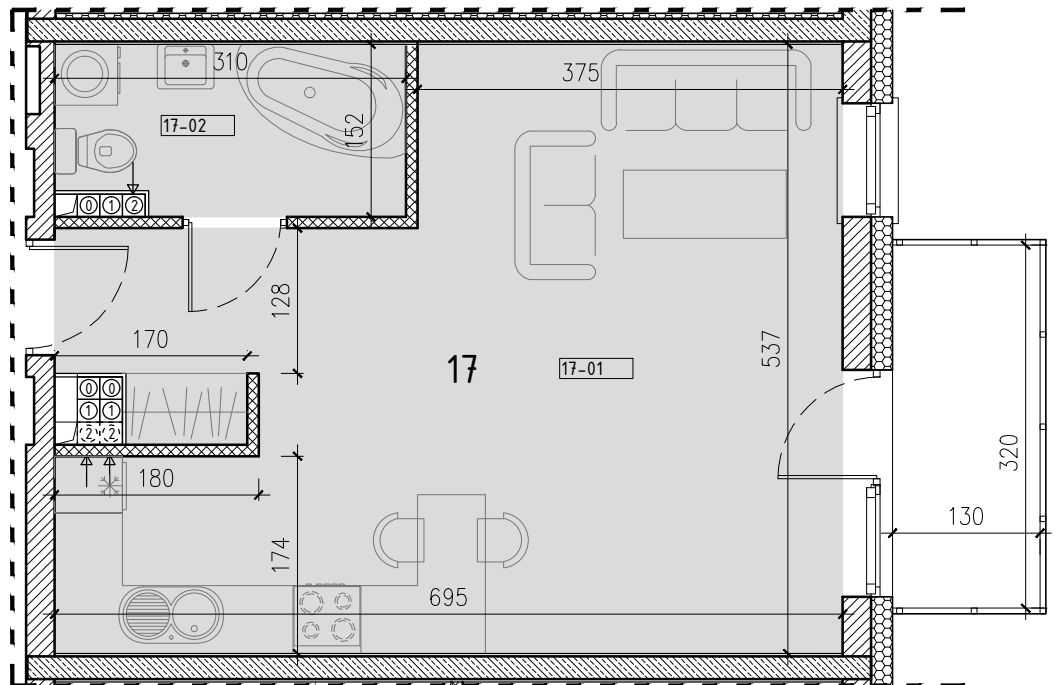

# SŁONECZNY STAW 2

ŻYRARDÓW ul. Mieczysławska

PIĘTRO: PIĘTRO 2  
 TYP: MIESZKANIE 1 POKOJOWE + BALKON  
 NR: MIESZKANIE nr 17  
 POW: 36,1m<sup>2</sup>

Ko-17 komórka 1,8m<sup>2</sup>

17-01 hol, pokój, kuchnia 31,6m<sup>2</sup>

17-02 łazienka 4,5m<sup>2</sup>