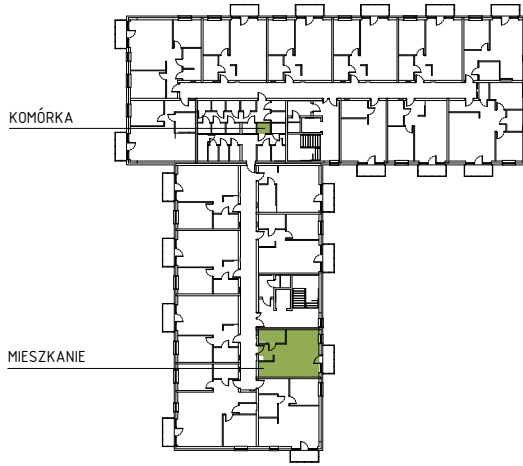

# SŁONECZNY STAW 2

ŻYRARDÓW ul. Mieczysławska

PIĘTRO: PIĘTRO 2  
 TYP: MIESZKANIE 1 POKOJOWE + BALKON  
 NR: MIESZKANIE nr 17  
 POW: 36,1m<sup>2</sup>

Ko-17 komórka 1,8m<sup>2</sup>

17-01 hol, pokój, kuchnia 31,6m<sup>2</sup>

17-02 łazienka 4,5m<sup>2</sup>