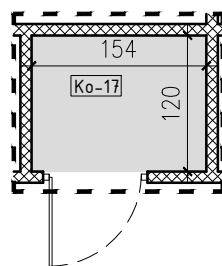

# SŁONECZNY STAW 2

ŻYRARDÓW ul. Mieczysławska

PIĘTRO: PIĘTRO 2  
 TYP: MIESZKANIE 1 POKOJOWE + BALKON  
 NR: MIESZKANIE nr 17  
 POW: 36,1m<sup>2</sup>

Ko-17 komórka 1,8m<sup>2</sup>

17-01 hol, pokój, kuchnia 31,6m<sup>2</sup>

17-02 łazienka 4,5m<sup>2</sup>