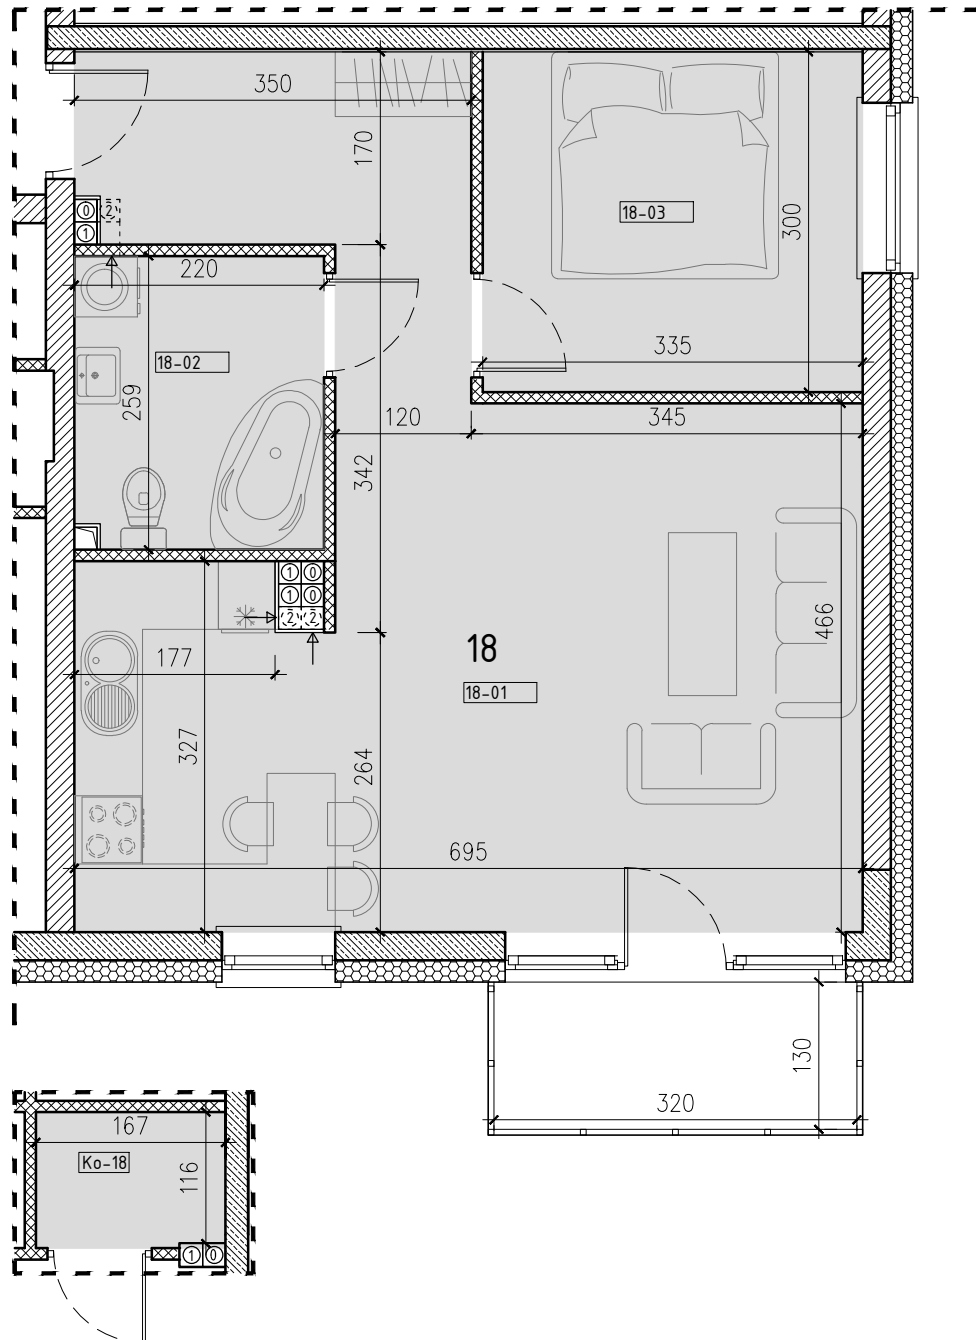

SŁONECZNY STAW 2

ŻYRARDÓW ul. Mieczysławska

PIĘTRO: PIĘTRO 2
 TYP: MIESZKANIE 2 POKOJOWE + BALKON
 NR: MIESZKANIE nr 18
 POW: 52,1m²

Ko-18 komórka 2,0m²

18-01 hol, pokój, kuchnia 36,5m²

18-02 łazienka 5,6m²

18-02 pokój 10,0m²