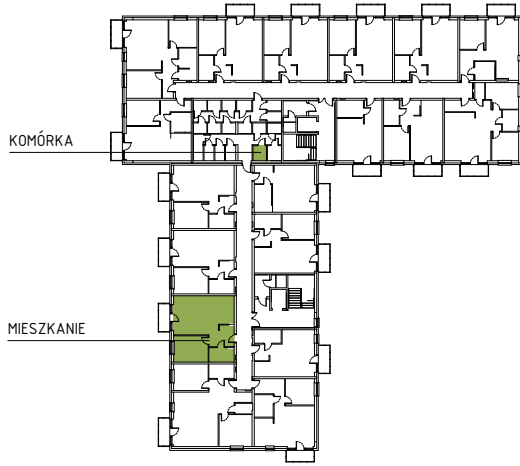

SŁONECZNY STAW 2

ŻYRARDÓW ul. Mieczysławska

PIĘTRO: PIĘTRO 2
 TYP: MIESZKANIE 2 POKOJOWE + BALKON
 NR: MIESZKANIE nr 20
 POW: 51,0m²

Ko-20 komórka 2,7m²

20-01 hol, pokój, kuchnia	34,6m ²
20-02 pokój	11,8m ²
20-03 łazienka	4,6m ²