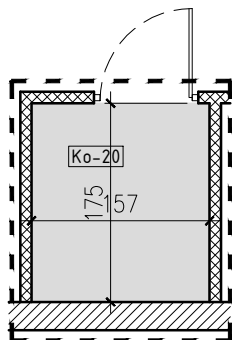

SŁONECZNY STAW 2

ŻYRARDÓW ul. Mieczysławska

PIĘTRO: PIĘTRO 2
 TYP: MIESZKANIE 2 POKOJOWE + BALKON
 NR: MIESZKANIE nr 20
 POW: 51,0m²

Ko-20 komórka 2,7m²

20-01 hol, pokój, kuchnia	34,6m ²
20-02 pokój	11,8m ²
20-03 łazienka	4,6m ²