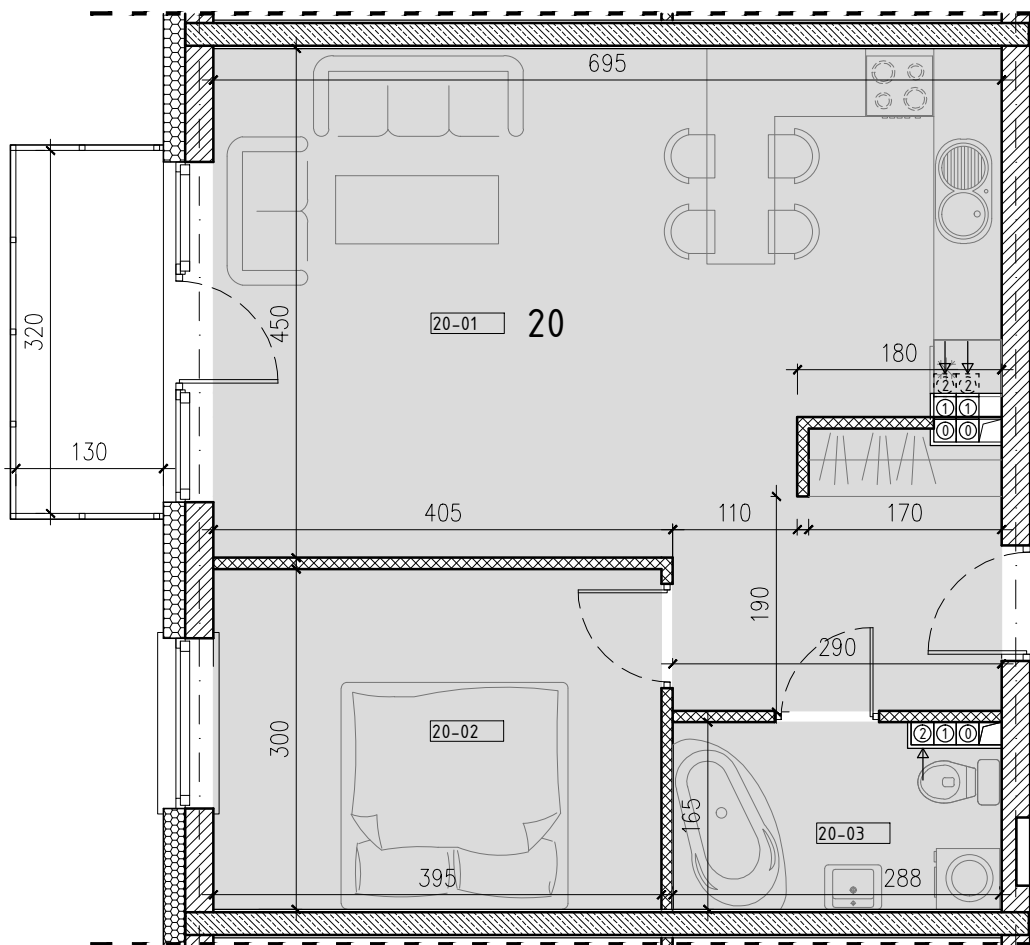

SŁONECZNY STAW 2

ŻYRARDÓW ul. Mieczysławska

PIĘTRO: PIĘTRO 2
 TYP: MIESZKANIE 2 POKOJOWE + BALKON
 NR: MIESZKANIE nr 20
 POW: 51,0m²

Ko-20 komórka 2,7m²

20-01 hol, pokój, kuchnia	34,6m ²
20-02 pokój	11,8m ²
20-03 łazienka	4,6m ²