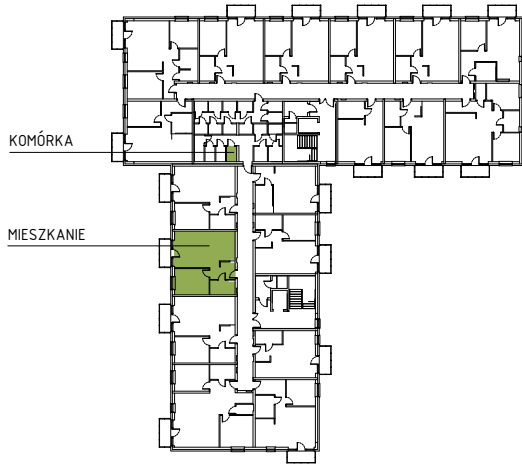

SŁONECZNY STAW 2

ŻYRARDÓW ul. Mieczysławska

PIĘTRO: PIĘTRO 2
 TYP: MIESZKANIE 2 POKOJOWE + BALKON
 NR: MIESZKANIE nr 21
 POW: 48,7m²

Ko-21 komórka 2,0m²

21-01 hol, pokój, kuchnia	32,3m ²
21-02 pokój	11,8m ²
21-03 łazienka	4,6m ²