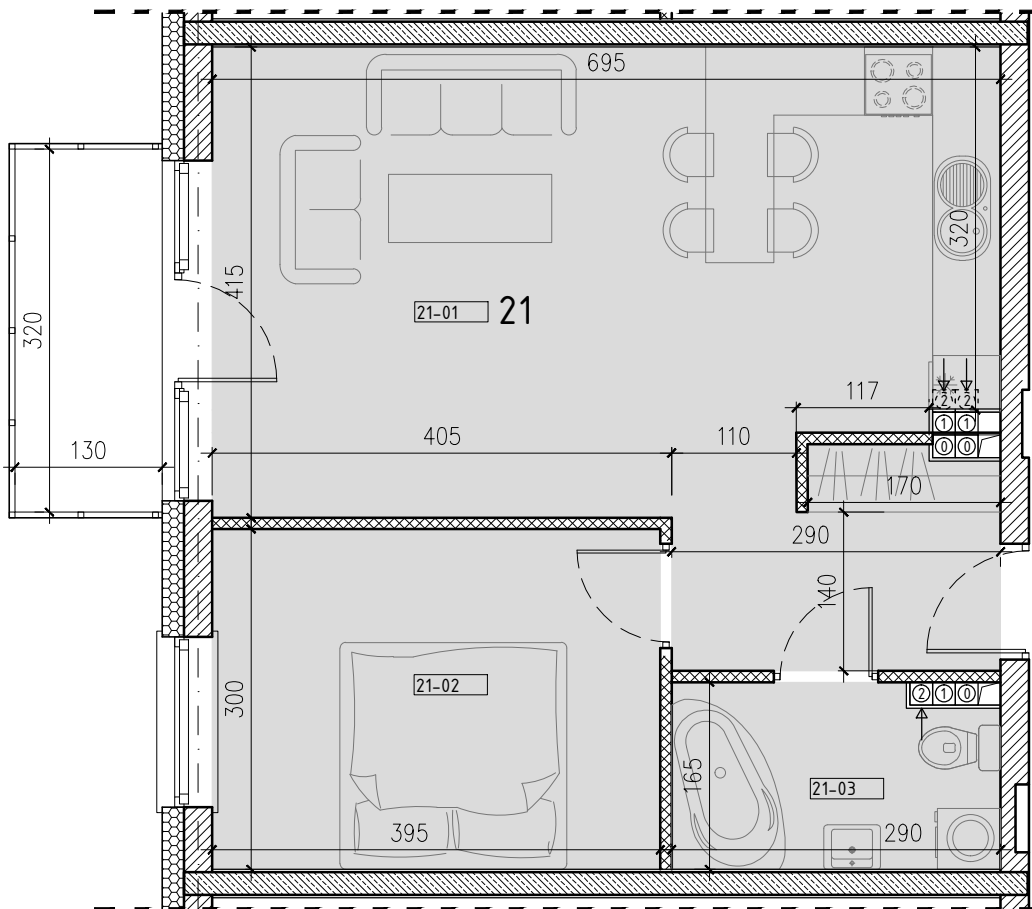

SŁONECZNY STAW 2

ŻYRARDÓW ul. Mieczysławska

PIĘTRO: PIĘTRO 2
 TYP: MIESZKANIE 2 POKOJOWE + BALKON
 NR: MIESZKANIE nr 21
 POW: 48,7m²

Ko-21 komórka 2,0m²

21-01 hol, pokój, kuchnia	32,3m ²
21-02 pokój	11,8m ²
21-03 łazienka	4,6m ²