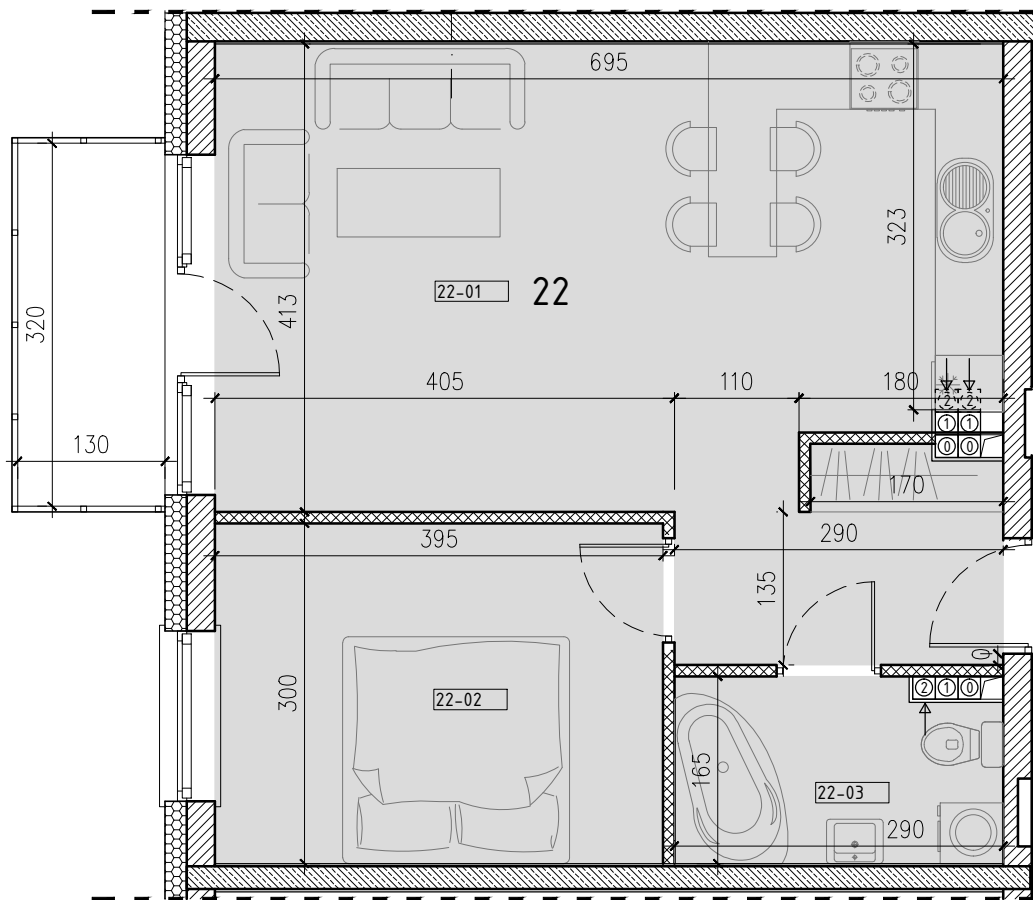

SŁONECZNY STAW 2

ŻYRARDÓW ul. Mieczysławska

PIĘTRO: PIĘTRO 2
 TYP: MIESZKANIE 2 POKOJOWE + BALKON
 NR: MIESZKANIE nr 22
 POW: 48,6m²

Ko-22 komórka 2,0m²

21-01 hol, pokój, kuchnia	32,2m ²
21-02 pokój	11,8m ²
21-03 łazienka	4,6m ²