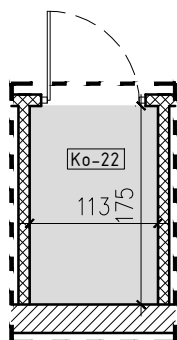

SŁONECZNY STAW 2

ŻYRARDÓW ul. Mieczysławska

PIĘTRO: PIĘTRO 2
 TYP: MIESZKANIE 2 POKOJOWE + BALKON
 NR: MIESZKANIE nr 22
 POW: 48,6m²

Ko-22 komórka 2,0m²

21-01 hol, pokój, kuchnia	32,2m ²
21-02 pokój	11,8m ²
21-03 łazienka	4,6m ²