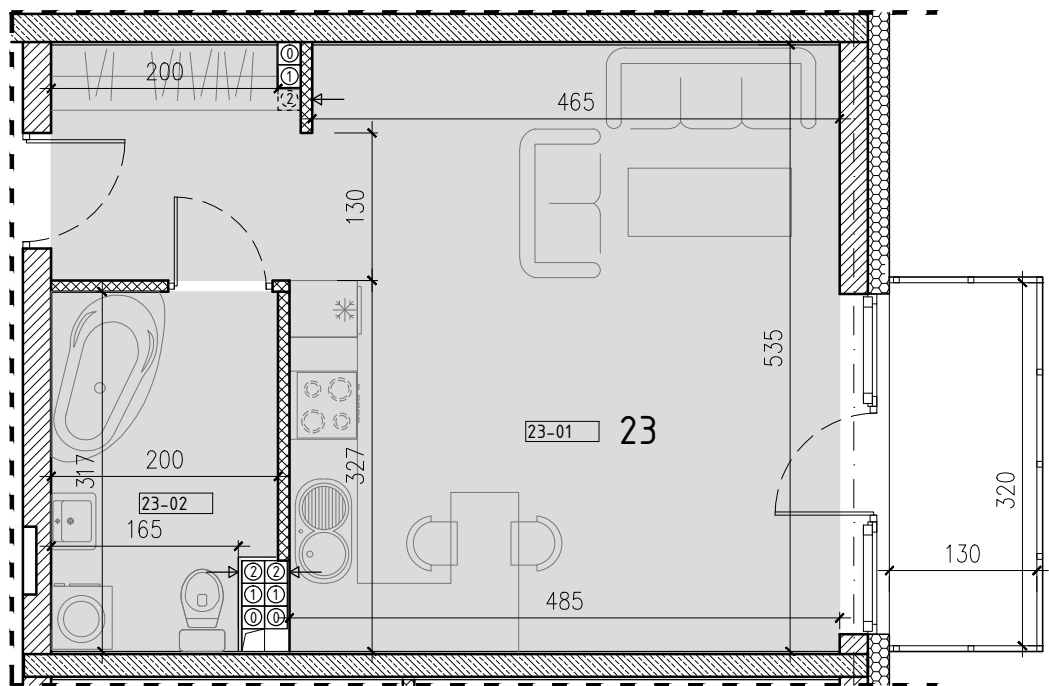

SŁONECZNY STAW 2

ŻYRARDÓW ul. Mieczysławska

PIĘTRO:	PIĘTRO 2
TYP:	MIESZKANIE 1 POKOJOWE + BALKON
NR:	MIESZKANIE nr 23
PÓW:	36,1m ²

Ko-23 komórka 2,0m²

23-01 hol, pokój, kuchnia	30,1m ²
23-02 łazienka	6,0m ²