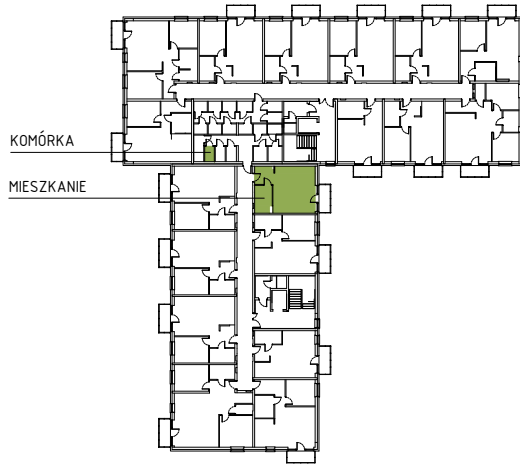

SŁONECZNY STAW 2

ŻYRARDÓW ul. Mieczysławska

PIĘTRO:	PIĘTRO 2
TYP:	MIESZKANIE 1 POKOJOWE + BALKON
NR:	MIESZKANIE nr 23
PÓW:	36,1m ²

Ko-23 komórka 2,0m²

23-01 hol, pokój, kuchnia	30,1m ²
23-02 łazienka	6,0m ²