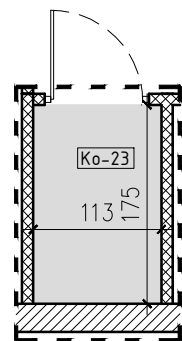

SŁONECZNY STAW 2

ŻYRARDÓW ul. Mieczysławska

PIĘTRO:	PIĘTRO 2
TYP:	MIESZKANIE 1 POKOJOWE + BALKON
NR:	MIESZKANIE nr 23
PÓW:	36,1m ²

Ko-23 komórka 2,0m²

23-01 hol, pokój, kuchnia	30,1m ²
23-02 łazienka	6,0m ²