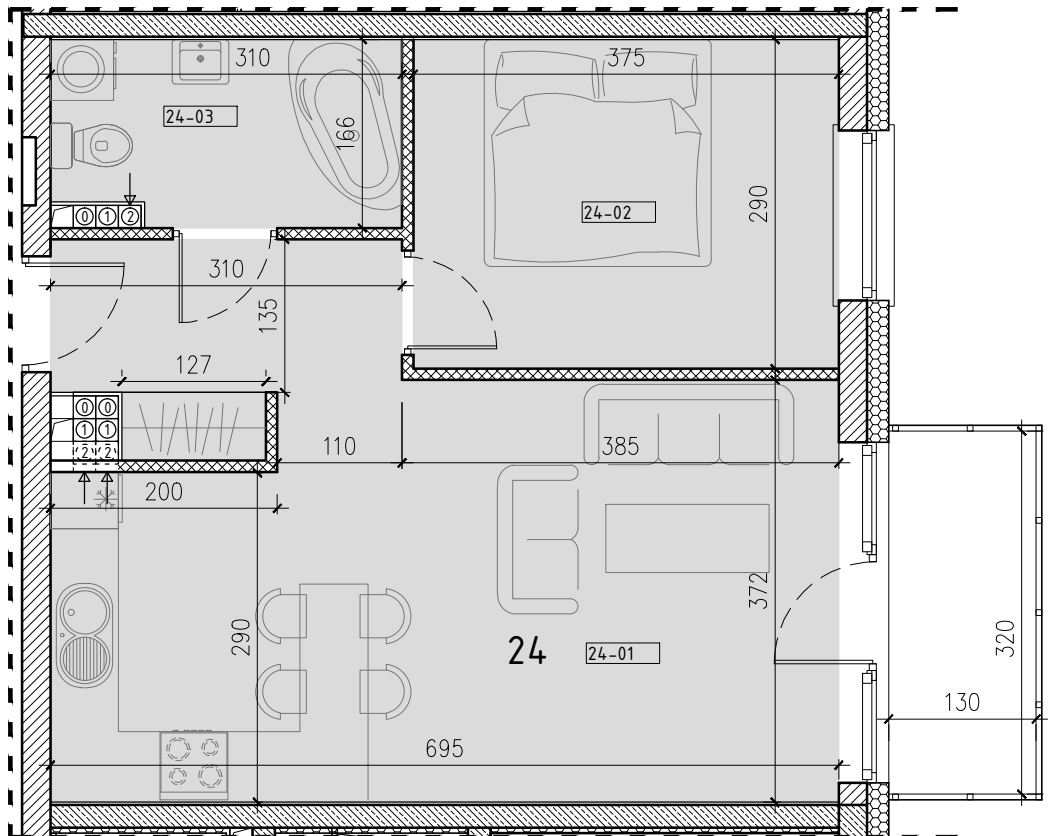

SŁONECZNY STAW 2

ŻYRARDÓW ul. Mieczysławska

PIĘTRO: PIĘTRO 2
 TYP: MIESZKANIE 2 POKOJOWE + BALKON
 NR: MIESZKANIE nr 24
 POW: 44,9m²

Ko-24 komórka 3,6m²

24-01 hol, pokój, kuchnia	29,1m ²
24-02 pokój	10,8m ²
24-03 łazienka	5,0m ²