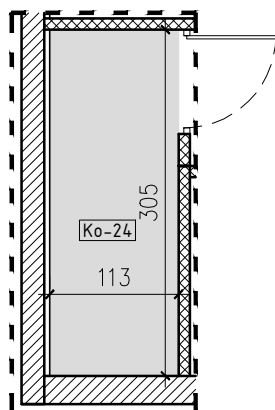

SŁONECZNY STAW 2

ŻYRARDÓW ul. Mieczysławska

PIĘTRO: PIĘTRO 2
 TYP: MIESZKANIE 2 POKOJOWE + BALKON
 NR: MIESZKANIE nr 24
 POW: 44,9m²

Ko-24 komórka 3,6m²

24-01 hol, pokój, kuchnia	29,1m ²
24-02 pokój	10,8m ²
24-03 łazienka	5,0m ²