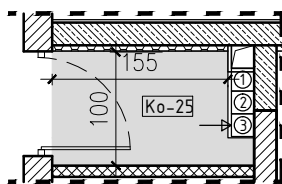

SŁONECZNY STAW 2

ŻYRARDÓW ul. Mieczysławska

PIĘTRO:	PIĘTRO 3
TYP:	MIESZKANIE 1 POKOJOWE + BALKON
NR:	MIESZKANIE nr 25
PÓW:	36,1m ²

Ko-25 komórka 1,6m²

25-01 hol, pokój, kuchnia 31,6m²

25-02 łazienka 4,5m²