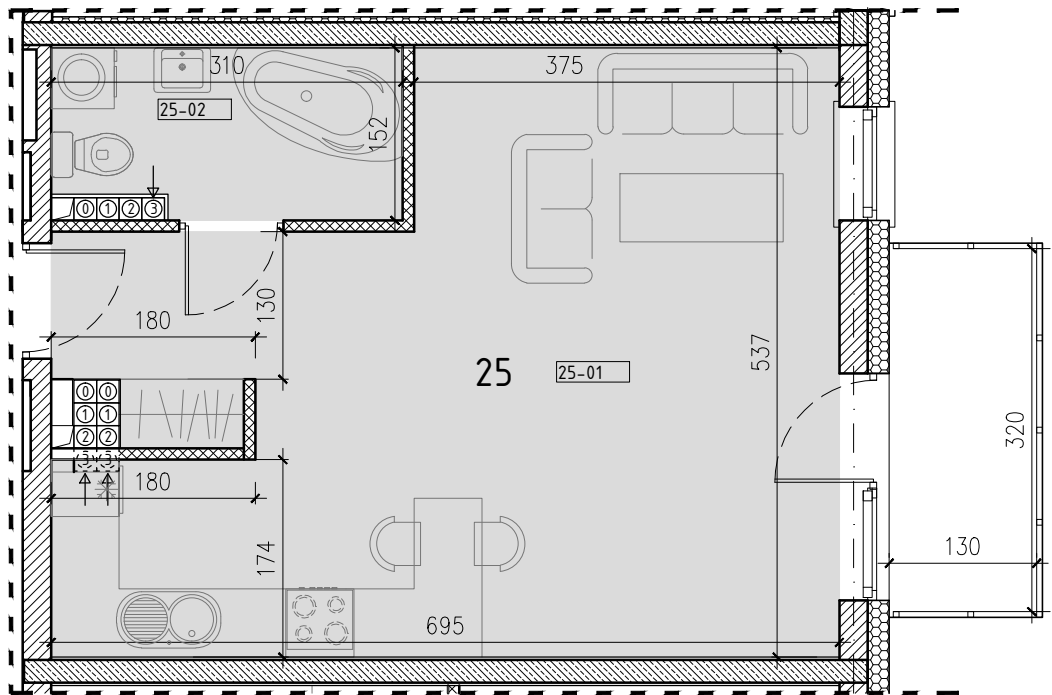

SŁONECZNY STAW 2

ŻYRARDÓW ul. Mieczysławska

PIĘTRO:	PIĘTRO 3
TYP:	MIESZKANIE 1 POKOJOWE + BALKON
NR:	MIESZKANIE nr 25
PÓW:	36,1m ²

Ko-25 komórka 1,6m²

25-01 hol, pokój, kuchnia 31,6m²

25-02 łazienka 4,5m²