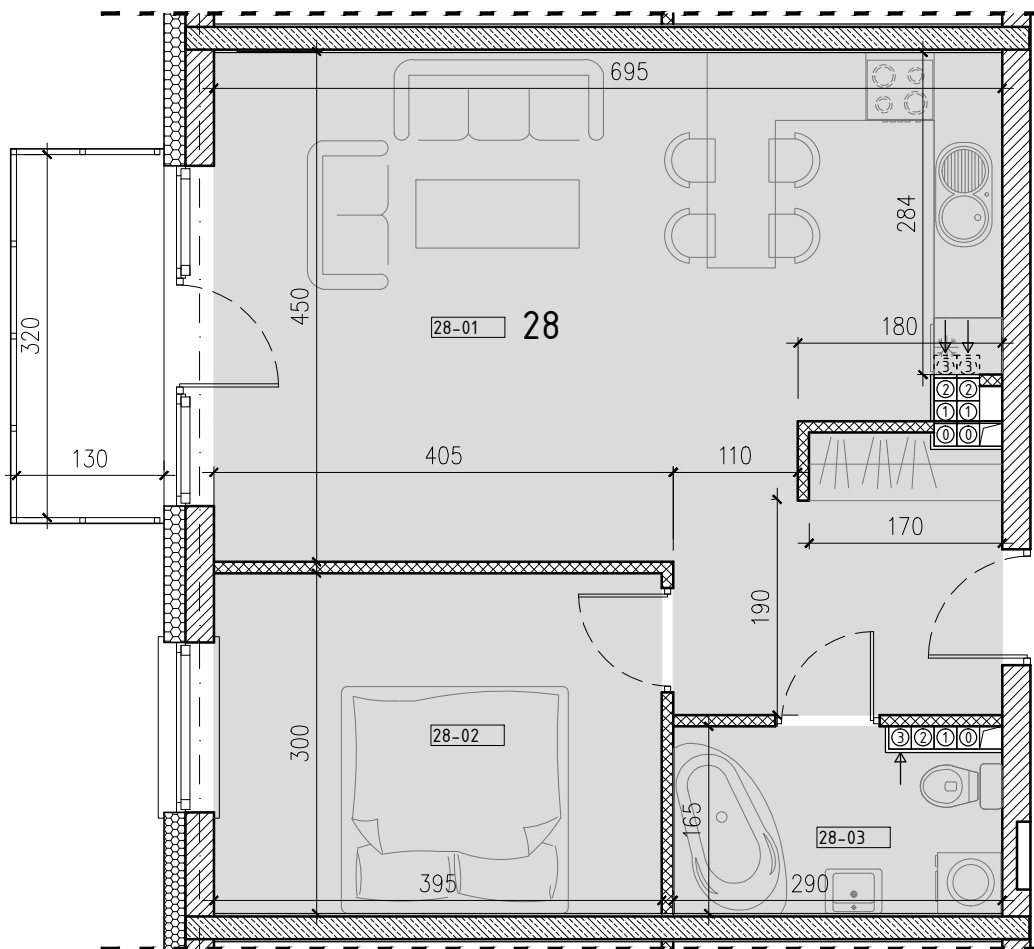

SŁONECZNY STAW 2

ŻYRARDÓW ul. Mieczysławska

PIĘTRO: PIĘTRO 3
 TYP: MIESZKANIE 2 POKOJOWE + BALKON
 NR: MIESZKANIE nr 28
 POW: 50,9m²

Ko-28 komórka 1,6m²

28-01 hol, pokój, kuchnia	34,5m ²
28-02 pokój	11,8m ²
28-03 łazienka	4,5m ²