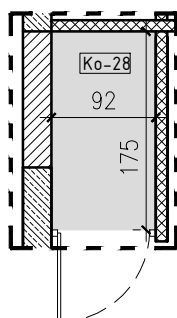

SŁONECZNY STAW 2

ŻYRARDÓW ul. Mieczysławska

PIĘTRO: PIĘTRO 3
 TYP: MIESZKANIE 2 POKOJOWE + BALKON
 NR: MIESZKANIE nr 28
 POW: 50,9m²

Ko-28 komórka 1,6m²

28-01 hol, pokój, kuchnia	34,5m ²
28-02 pokój	11,8m ²
28-03 łazienka	4,5m ²