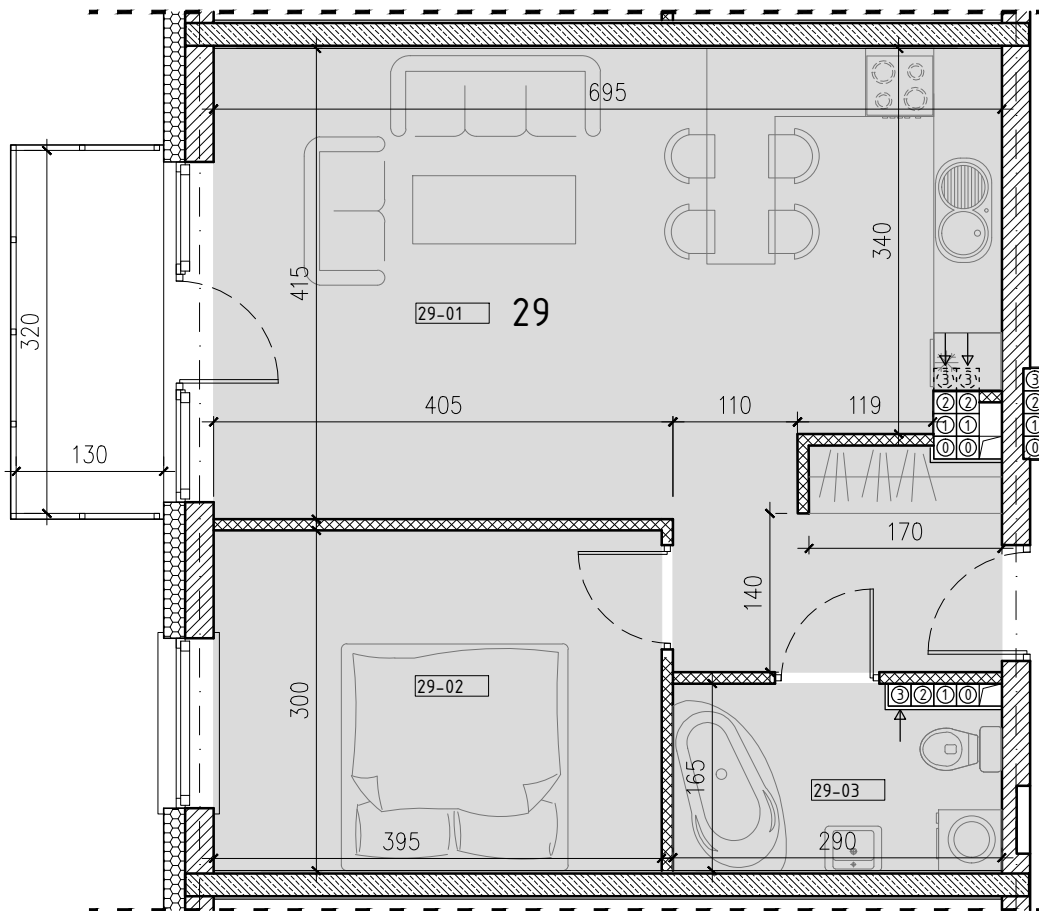

SŁONECZNY STAW 2

ŻYRARDÓW ul. Mieczysławska

PIĘTRO: PIĘTRO 3
 TYP: MIESZKANIE 2 POKOJOWE + BALKON
 NR: MIESZKANIE nr 29
 POW: 48,5m²

Ko-29 komórka 1,6m²

| | |
|---------------------------|--------------------|
| 29-01 hol, pokój, kuchnia | 32,2m ² |
| 29-02 pokój | 11,8m ² |
| 29-03 łazienka | 4,5m ² |