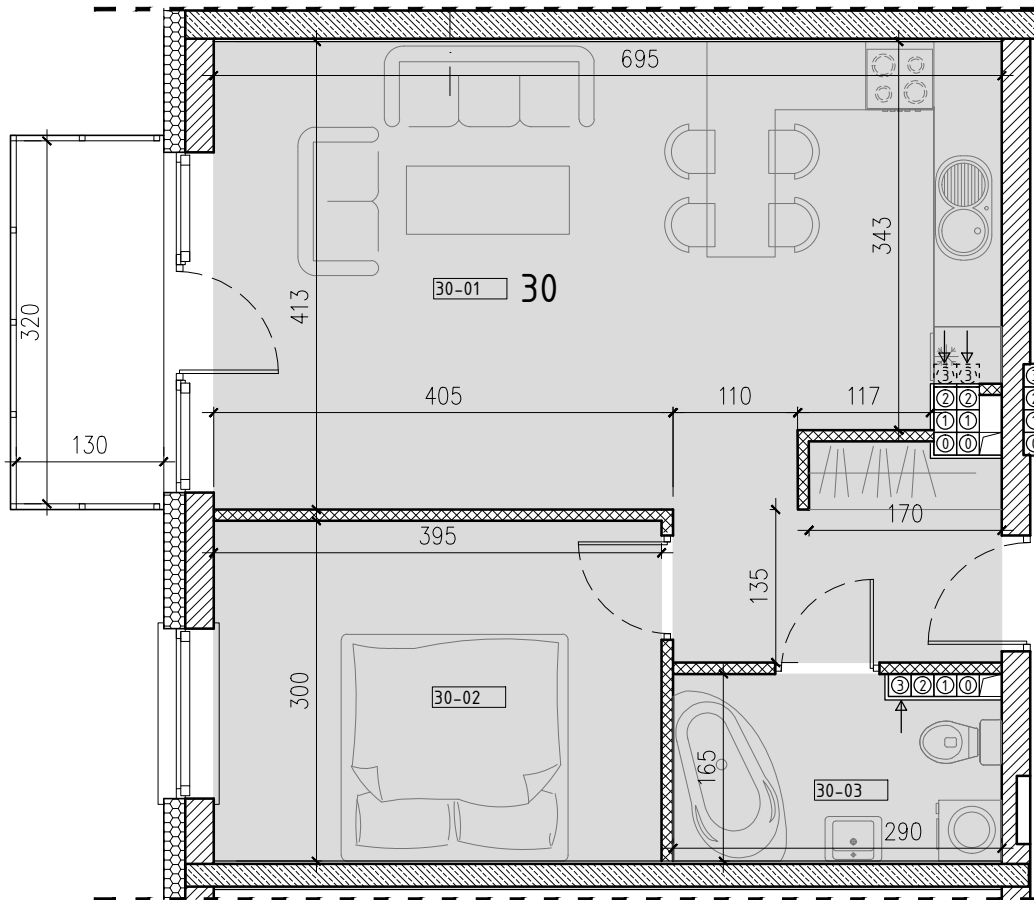

SŁONECZNY STAW 2

ŻYRARDÓW ul. Mieczysławska

PIĘTRO: PIĘTRO 3
 TYP: MIESZKANIE 2 POKOJOWE + BALKON
 NR: MIESZKANIE nr 30
 POW: 48,4m²

Ko-30 komórka 1,6m²

30-01 hol, pokój, kuchnia 32,1m²

30-02 pokój 11,8m²

30-03 łazienka 4,5m²