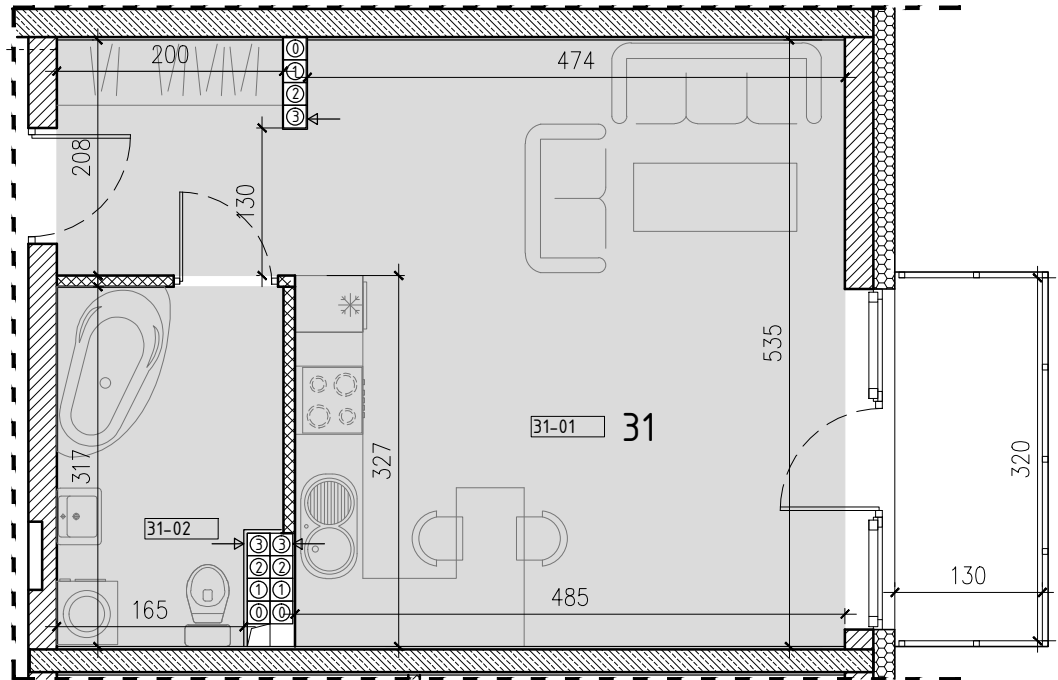

SŁONECZNY STAW 2

ŻYRARDÓW ul. Mieczysławska

PIĘTRO: PIĘTRO 3
 TYP: MIESZKANIE 1 POKOJOWE + BALKON
 NR: MIESZKANIE nr 31
 POW: 36,1m²

Ko-31 komórka 1,6m²

31-01 hol, pokój, kuchnia 30,1m²

31-02 łazienka 6,0m²