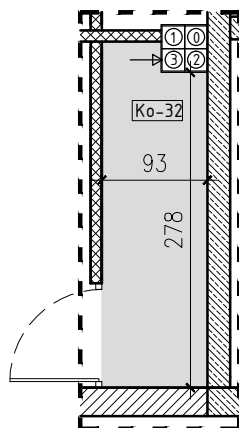

SŁONECZNY STAW 2

ŻYRARDÓW ul. Mieczysławska

PIĘTRO: PIĘTRO 3
 TYP: MIESZKANIE 2 POKOJOWE + BALKON
 NR: MIESZKANIE nr 32
 POW: 44,9m²

Ko-32 komórka 2,8m²

32-01 hol, pokój, kuchnia	29,2m ²
32-02 pokój	10,8m ²
32-03 łazienka	4,9m ²