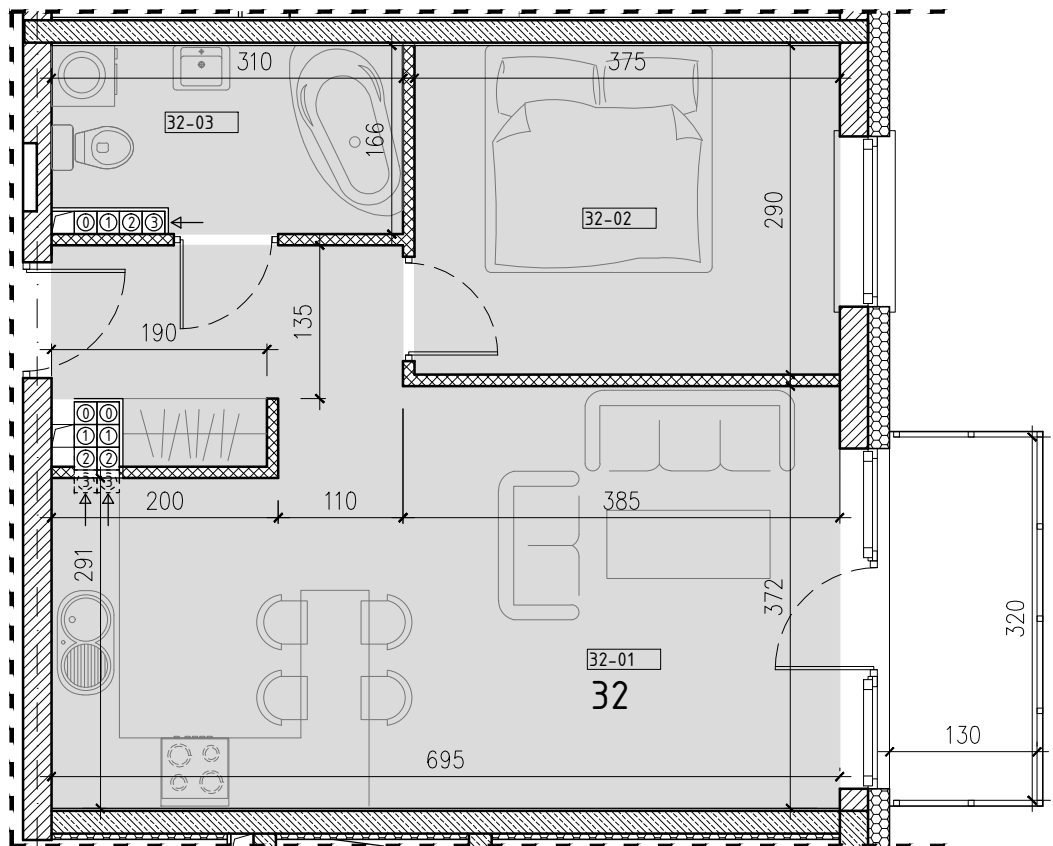

SŁONECZNY STAW 2

ŻYRARDÓW ul. Mieczysławska

PIĘTRO: PIĘTRO 3
 TYP: MIESZKANIE 2 POKOJOWE + BALKON
 NR: MIESZKANIE nr 32
 POW: 44,9m²

Ko-32 komórka 2,8m²

32-01 hol, pokój, kuchnia	29,2m ²
32-02 pokój	10,8m ²
32-03 łazienka	4,9m ²