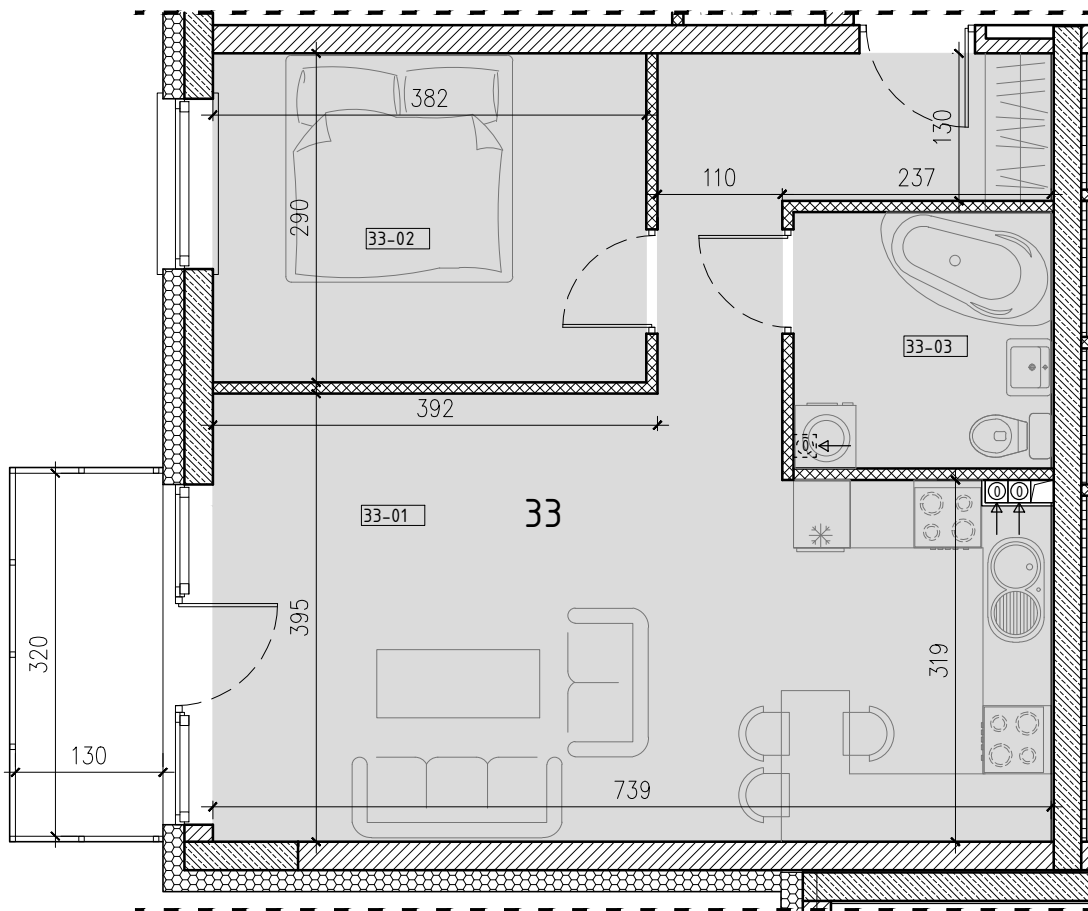

# SŁONECZNY STAW 2

ŻYRARDÓW ul. Mieczysławska

PIĘTRO: PARTER  
 TYP: MIESZKANIE 2 POKOJOWE + BALKON  
 NR: 33  
 POW: 49,7m<sup>2</sup>

Ko-33 komórka 1,8m<sup>2</sup>

33-01 hol, pokój, kuchnia	33,6m <sup>2</sup>
33-02 pokój	11,0m <sup>2</sup>
33-03 łazienka	5,1m <sup>2</sup>