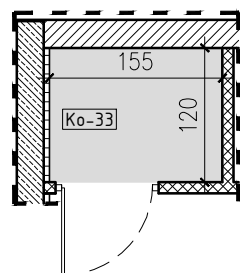

# SŁONECZNY STAW 2

ŻYRARDÓW ul. Mieczysławska

PIĘTRO: PARTER  
 TYP: MIESZKANIE 2 POKOJOWE + BALKON  
 NR: 33  
 POW: 49,7m<sup>2</sup>

Ko-33 komórka 1,8m<sup>2</sup>

33-01 hol, pokój, kuchnia	33,6m <sup>2</sup>
33-02 pokój	11,0m <sup>2</sup>
33-03 łazienka	5,1m <sup>2</sup>