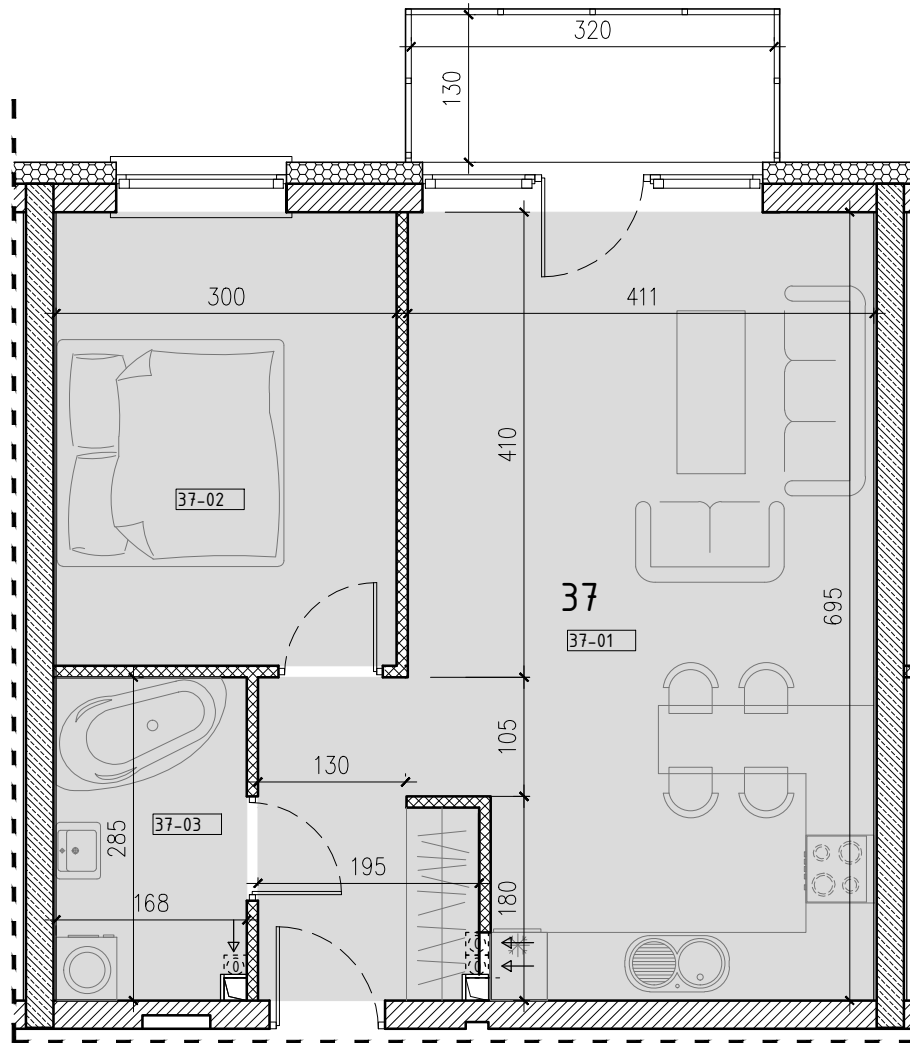

SŁONECZNY STAW 2

ŻYRARDÓW ul. Mieczysławska

PIĘTRO: PARTER
 TYP: MIESZKANIE 2 POKOJOWE + BALKON
 NR: 37
 POW: 48,7m²

Ko-37 komórka 1,9m²

37-01 hol, pokój, kuchnia 32,1m²

37-02 pokój 11,9m²

37-03 łazienka 4,7m²