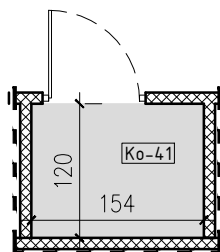

# SŁONECZNY STAW 2

ŻYRARDÓW ul. Mieczysławska

PIĘTRO: PARTER  
 TYP: MIESZKANIE 2 POKOJOWE + BALKON  
 NR: 41  
 POW: 45,3m<sup>2</sup>

Ko-41 komórka 1,8m<sup>2</sup>

41-01 hol, pokój, kuchnia	28,8m <sup>2</sup>
41-02 pokój	11,5m <sup>2</sup>
41-03 łazienka	5,0m <sup>2</sup>