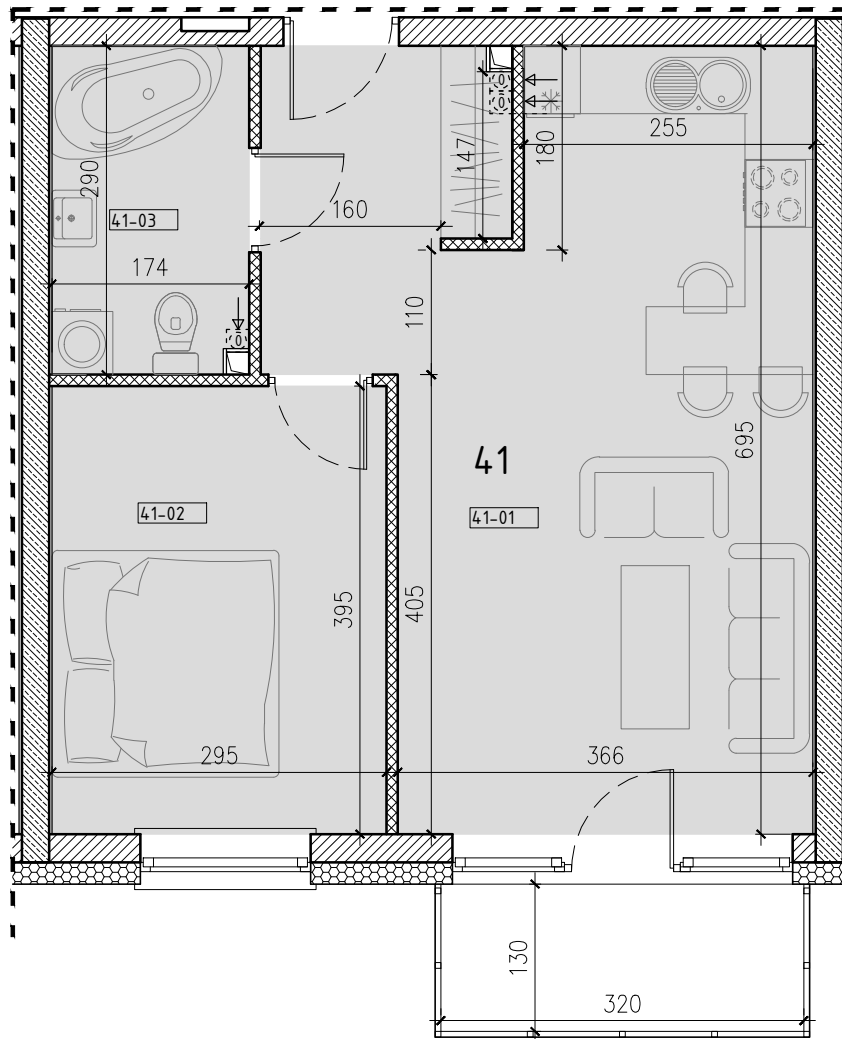

# SŁONECZNY STAW 2

ŻYRARDÓW ul. Mieczysławska

PIĘTRO: PARTER  
 TYP: MIESZKANIE 2 POKOJOWE + BALKON  
 NR: 41  
 POW: 45,3m<sup>2</sup>

Ko-41 komórka 1,8m<sup>2</sup>

41-01 hol, pokój, kuchnia	28,8m <sup>2</sup>
41-02 pokój	11,5m <sup>2</sup>
41-03 łazienka	5,0m <sup>2</sup>