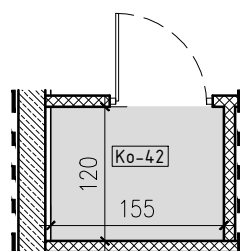

SŁONECZNY STAW 2

ŻYRARDÓW ul. Mieczysławska

PIĘTRO: PARTER
 TYP: MIESZKANIE 1 POKOJOWE + BALKON
 NR: 42
 POW: 34,7m²

Ko-42 komórka 1,8m²

42-01 hol, pokój, kuchnia	28,8m ²
42-02 łazienka	5,9m ²