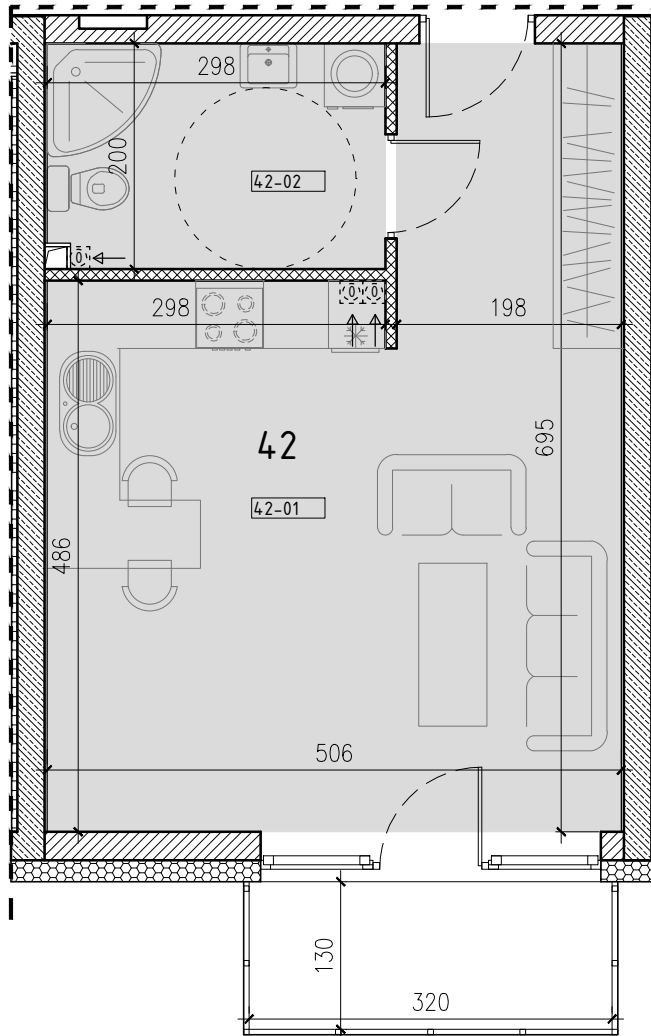

SŁONECZNY STAW 2

ŻYRARDÓW ul. Mieczysławska

PIĘTRO: PARTER
 TYP: MIESZKANIE 1 POKOJOWE + BALKON
 NR: 42
 POW: 34,7m²

Ko-42 komórka 1,8m²

42-01 hol, pokój, kuchnia	28,8m ²
42-02 łazienka	5,9m ²