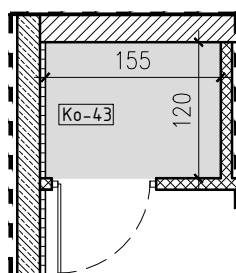

SŁONECZNY STAW 2

ŻYRARDÓW ul. Mieczysławska

PIĘTRO: PIĘTRO 1
 TYP: MIESZKANIE 2 POKOJOWE + BALKON
 NR: MIESZKANIE nr 43
 POW: 49,7m²

Ko-43 komórka 1,9m²

43-01 hol, pokój, kuchnia	33,6m ²
43-02 pokój	11,1m ²
43-03 łazienka	5,0m ²