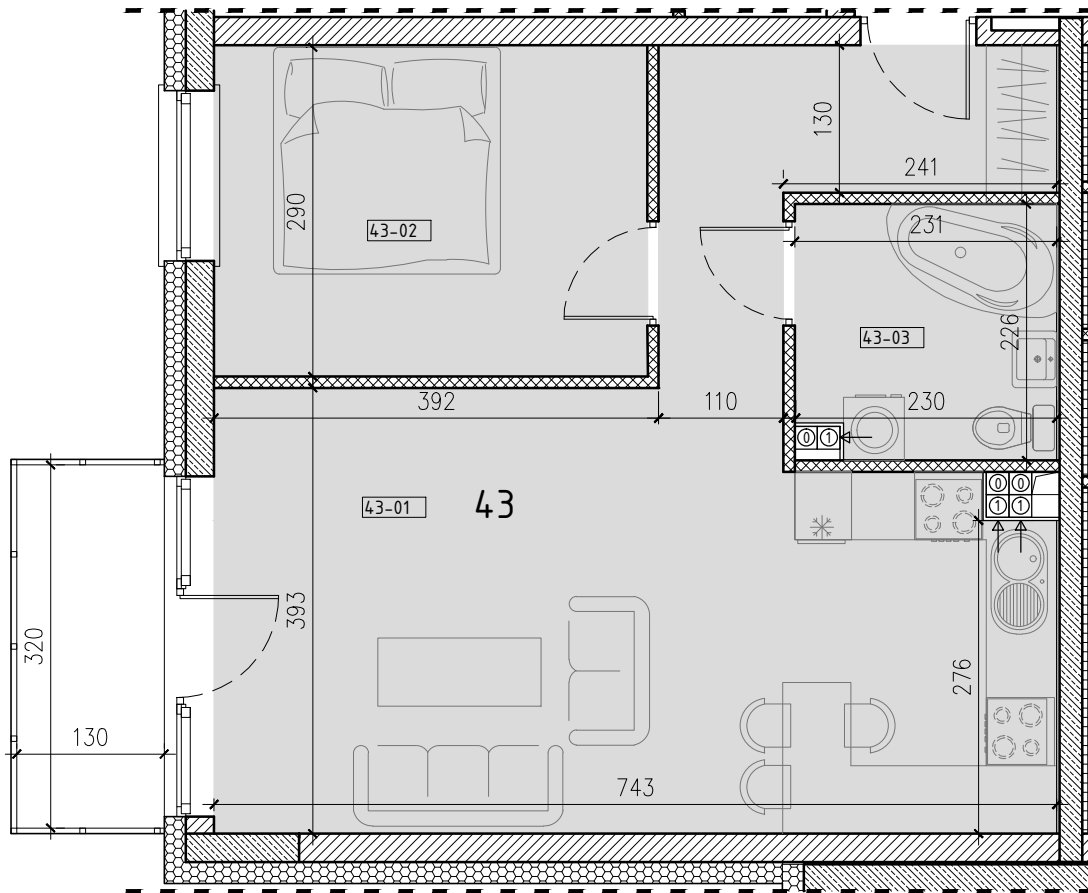

SŁONECZNY STAW 2

ŻYRARDÓW ul. Mieczysławska

PIĘTRO: PIĘTRO 1
 TYP: MIESZKANIE 2 POKOJOWE + BALKON
 NR: MIESZKANIE nr 43
 POW: 49,7m²

Ko-43 komórka 1,9m²

43-01 hol, pokój, kuchnia	33,6m ²
43-02 pokój	11,1m ²
43-03 łazienka	5,0m ²