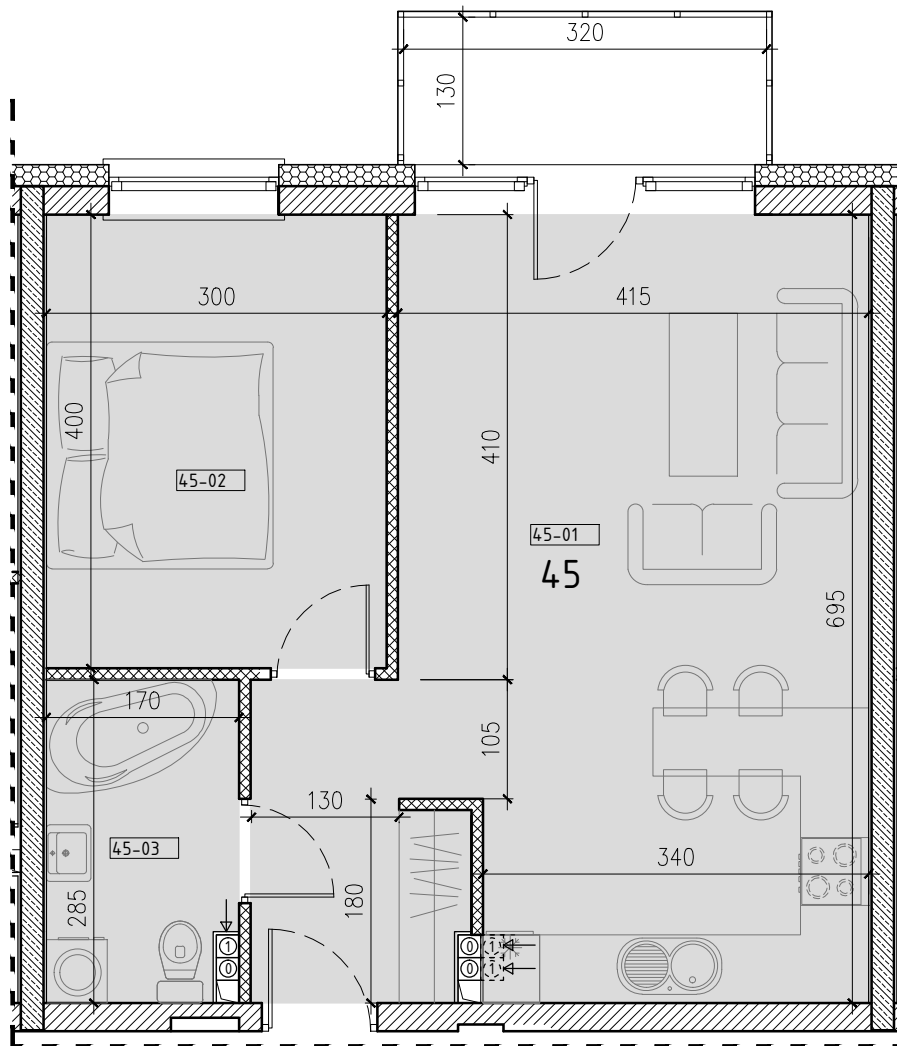

SŁONECZNY STAW 2

ŻYRARDÓW ul. Mieczysławska

PIĘTRO: PIĘTRO 1
 TYP: MIESZKANIE 2 POKOJOWE + BALKON
 NR: MIESZKANIE nr 45
 POW: 48,9m²

Ko-45 komórka 1,9m²

| | |
|---------------------------|--------------------|
| 45-01 hol, pokój, kuchnia | 32,2m ² |
| 45-02 pokój | 12,0m ² |
| 45-03 łazienka | 4,7m ² |