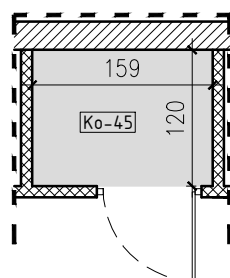

SŁONECZNY STAW 2

ŻYRARDÓW ul. Mieczysławska

PIĘTRO: PIĘTRO 1
 TYP: MIESZKANIE 2 POKOJOWE + BALKON
 NR: MIESZKANIE nr 45
 POW: 48,9m²

Ko-45 komórka 1,9m²

| | |
|---------------------------|--------------------|
| 45-01 hol, pokój, kuchnia | 32,2m ² |
| 45-02 pokój | 12,0m ² |
| 45-03 łazienka | 4,7m ² |