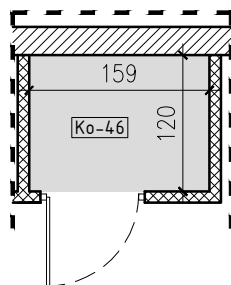

# SŁONECZNY STAW 2

ŻYRARDÓW ul. Mieczysławska

PIĘTRO: PIĘTRO 1  
 TYP: MIESZKANIE 2 POKOJOWE + BALKON  
 NR: MIESZKANIE nr 46  
 POW: 48,9m<sup>2</sup>

Ko-46 komórka 1,9m<sup>2</sup>

46-01 hol, pokój, kuchnia	32,2m <sup>2</sup>
46-02 pokój	12,0m <sup>2</sup>
46-03 łazienka	4,7m <sup>2</sup>