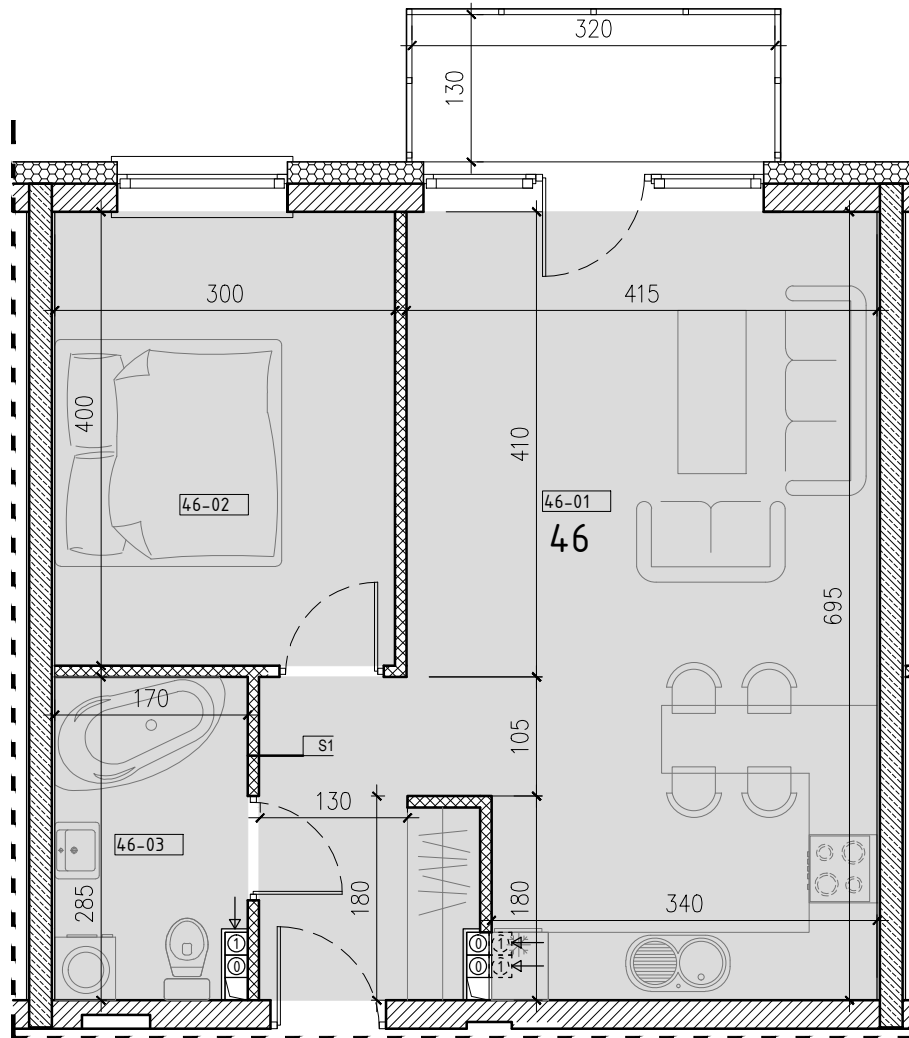

# SŁONECZNY STAW 2

ŻYRARDÓW ul. Mieczysławska

PIĘTRO: PIĘTRO 1  
 TYP: MIESZKANIE 2 POKOJOWE + BALKON  
 NR: MIESZKANIE nr 46  
 POW: 48,9m<sup>2</sup>

Ko-46 komórka 1,9m<sup>2</sup>

46-01 hol, pokój, kuchnia	32,2m <sup>2</sup>
46-02 pokój	12,0m <sup>2</sup>
46-03 łazienka	4,7m <sup>2</sup>