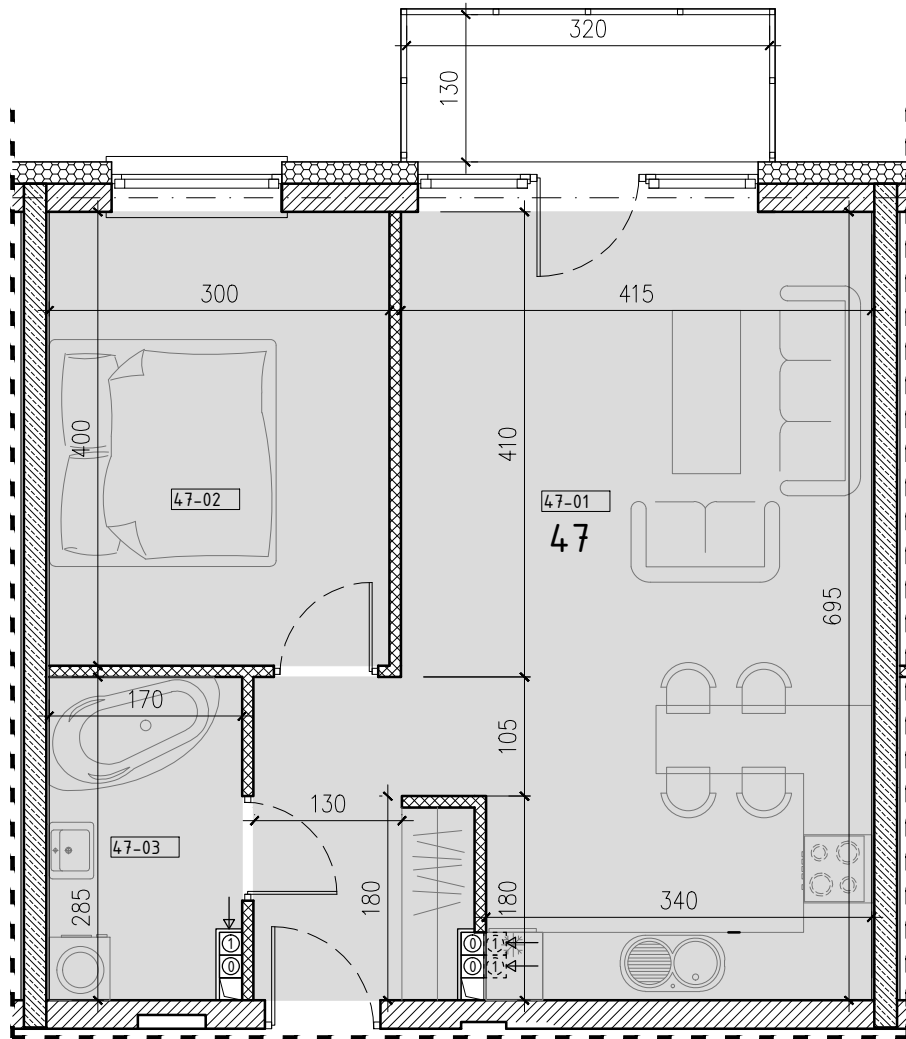

SŁONECZNY STAW 2

ŻYRARDÓW ul. Mieczysławska

PIĘTRO: PIĘTRO 1
 TYP: MIESZKANIE 2 POKOJOWE + BALKON
 NR: MIESZKANIE nr 47
 POW: 48,9m²

Ko-47 komórka 2,0m²

47-01 hol, pokój, kuchnia	32,2m ²
47-02 pokój	12,0m ²
47-03 łazienka	4,7m ²