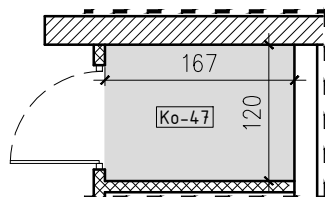

SŁONECZNY STAW 2

ŻYRARDÓW ul. Mieczysławska

PIĘTRO: PIĘTRO 1
 TYP: MIESZKANIE 2 POKOJOWE + BALKON
 NR: MIESZKANIE nr 47
 POW: 48,9m²

Ko-47 komórka 2,0m²

47-01 hol, pokój, kuchnia	32,2m ²
47-02 pokój	12,0m ²
47-03 łazienka	4,7m ²