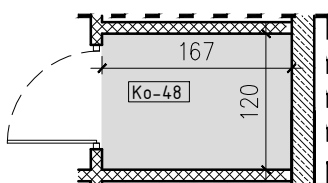

# SŁONECZNY STAW 2

ŻYRARDÓW ul. Mieczysławska

PIĘTRO: PIĘTRO 1  
 TYP: MIESZKANIE 2 POKOJOWE + BALKON  
 NR: MIESZKANIE nr 48  
 POW: 48,9m<sup>2</sup>

Ko-48 komórka 2,0m<sup>2</sup>

48-01 hol, pokój, kuchnia	32,2m <sup>2</sup>
48-02 pokój	12,0m <sup>2</sup>
48-03 łazienka	4,7m <sup>2</sup>