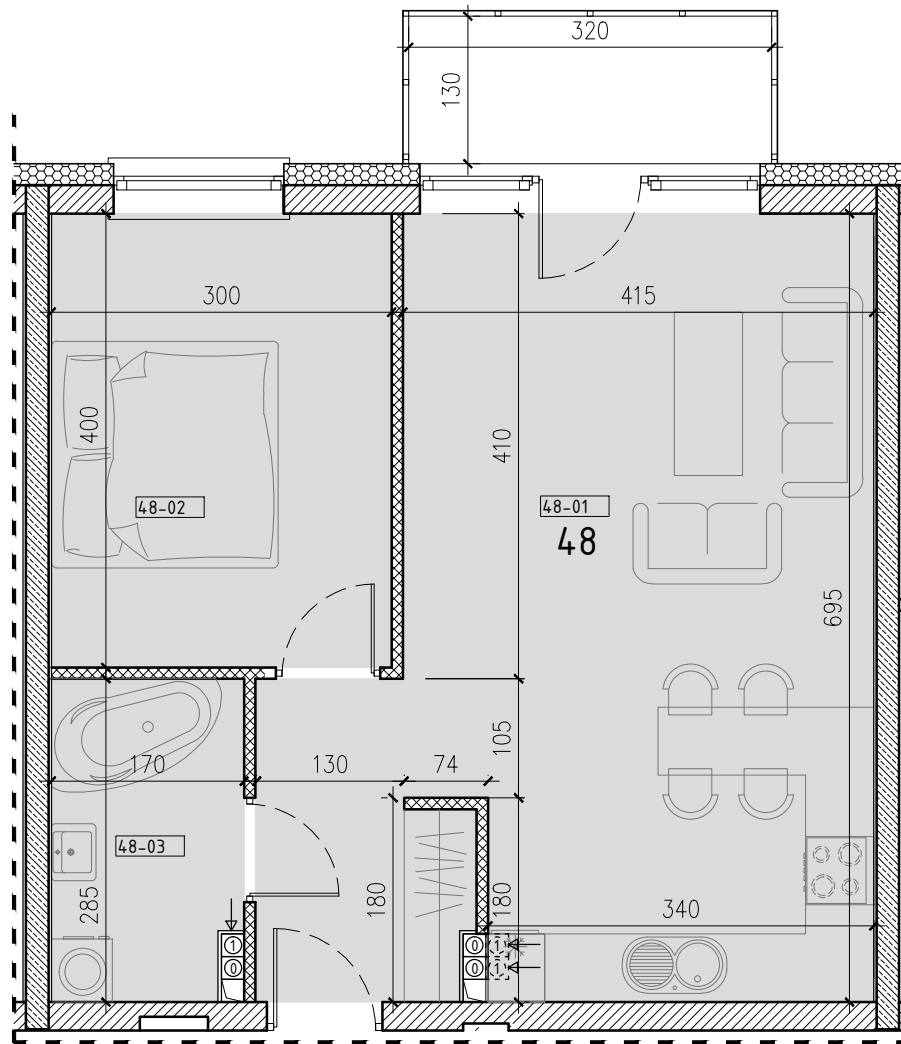

# SŁONECZNY STAW 2

ŻYRARDÓW ul. Mieczysławska

PIĘTRO: PIĘTRO 1  
 TYP: MIESZKANIE 2 POKOJOWE + BALKON  
 NR: MIESZKANIE nr 48  
 POW: 48,9m<sup>2</sup>

Ko-48 komórka 2,0m<sup>2</sup>

48-01 hol, pokój, kuchnia	32,2m <sup>2</sup>
48-02 pokój	12,0m <sup>2</sup>
48-03 łazienka	4,7m <sup>2</sup>