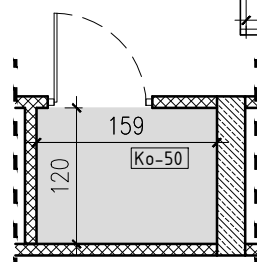

SŁONECZNY STAW 2

ŻYRARDÓW ul. Mieczysławska

PIĘTRO: PIĘTRO 1
 TYP: MIESZKANIE 3 POKOJOWE + BALKON
 NR: MIESZKANIE nr 50
 POW: 66,6m²

Ko-50 komórka 1,9m²

50-01 hol, pokój, kuchnia	39,1m ²
50-02 pokój	10,2m ²
50-03 łazienka	4,4m ²
50-04 pokój	10,8m ²
50-05 wc	2,1m ²