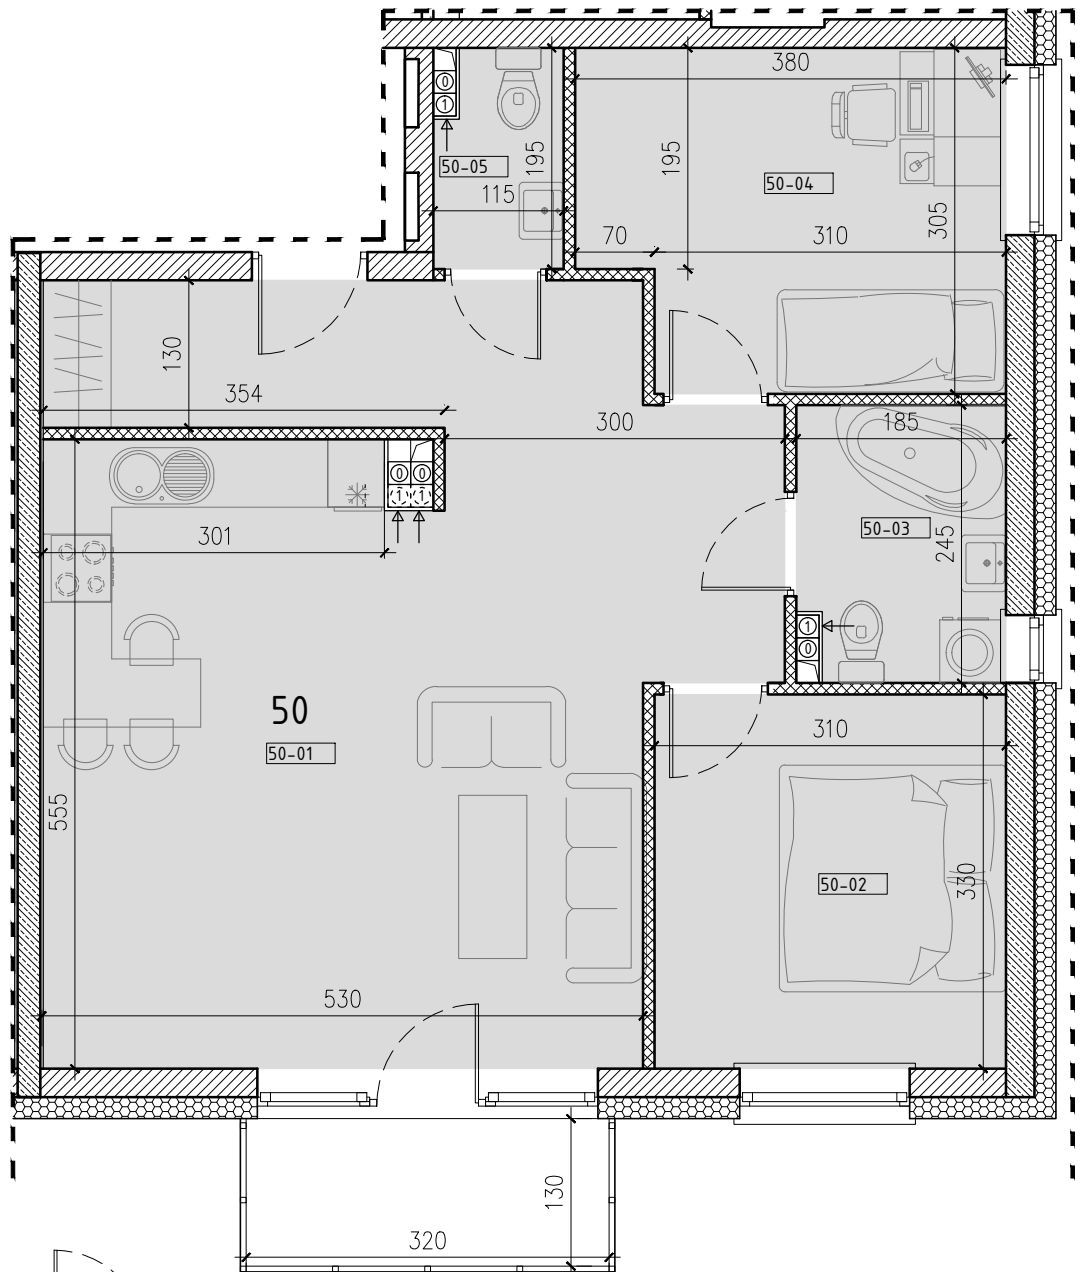

SŁONECZNY STAW 2

ŻYRARDÓW ul. Mieczysławska

PIĘTRO: PIĘTRO 1
 TYP: MIESZKANIE 3 POKOJOWE + BALKON
 NR: MIESZKANIE nr 50
 POW: 66,6m²

Ko-50 komórka 1,9m²

50-01 hol, pokój, kuchnia	39,1m ²
50-02 pokój	10,2m ²
50-03 łazienka	4,4m ²
50-04 pokój	10,8m ²
50-05 wc	2,1m ²