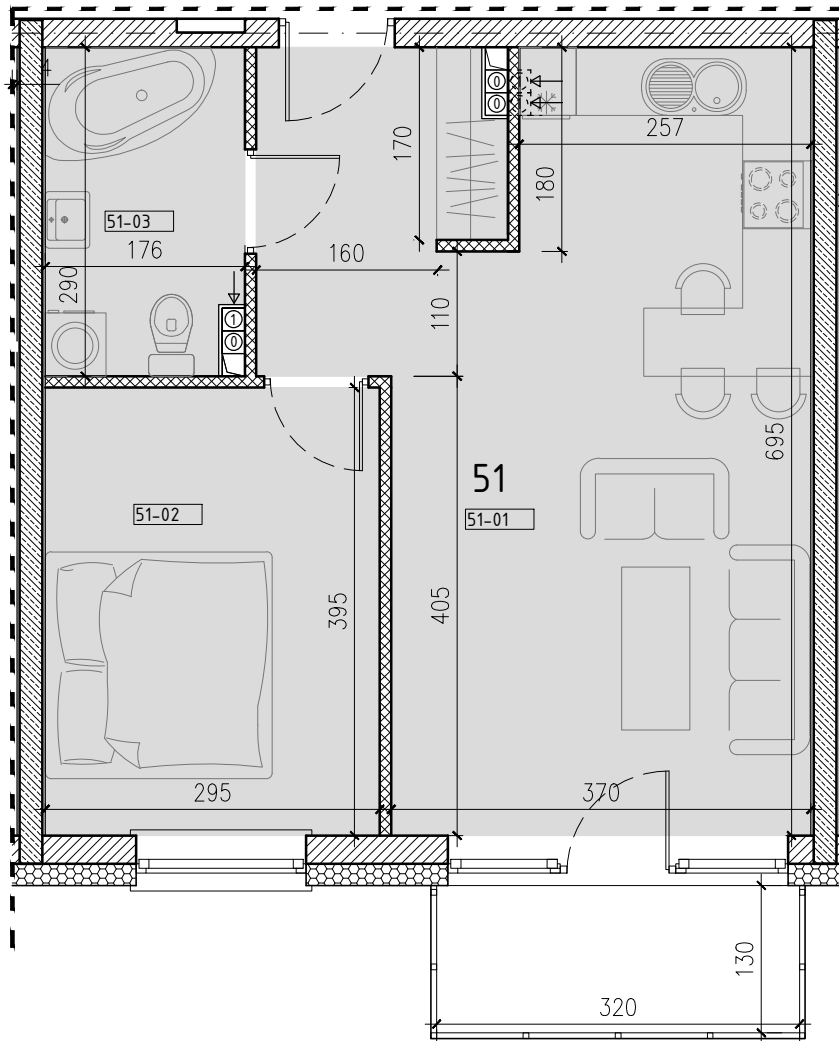

SŁONECZNY STAW 2

ŻYRARDÓW ul. Mieczysławska

PIĘTRO: PIĘTRO 1
 TYP: MIESZKANIE 2 POKOJOWE + BALKON
 NR: MIESZKANIE nr 51
 POW: 45,4m²

Ko-51 komórka 1,8m²

51-01 hol, pokój, kuchnia	28,8m ²
51-02 pokój	11,6m ²
51-03 łazienka	5,0m ²