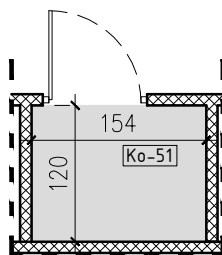

SŁONECZNY STAW 2

ŻYRARDÓW ul. Mieczysławska

PIĘTRO: PIĘTRO 1
 TYP: MIESZKANIE 2 POKOJOWE + BALKON
 NR: MIESZKANIE nr 51
 POW: 45,4m²

Ko-51 komórka 1,8m²

51-01 hol, pokój, kuchnia	28,8m ²
51-02 pokój	11,6m ²
51-03 łazienka	5,0m ²