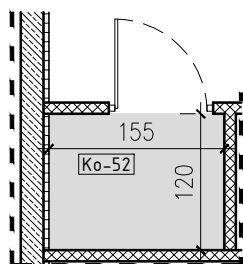

SŁONECZNY STAW 2

ŻYRARDÓW ul. Mieczysławska

PIĘTRO:	PIĘTRO 1
TYP:	MIESZKANIE 1 POKOJOWE + BALKON
NR:	MIESZKANIE nr 52
PÓW:	34,6m ²

Ko-52 komórka 1,8m²

52-01 hol, pokój, kuchnia	28,7m ²
52-02 łazienka	5,9m ²