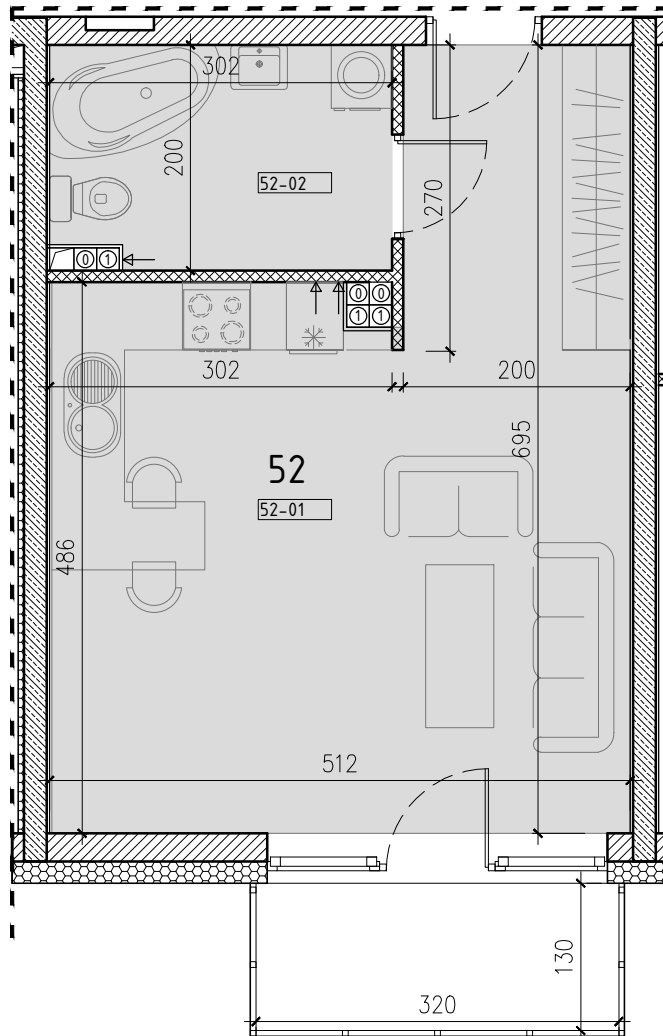

SŁONECZNY STAW 2

ŻYRARDÓW ul. Mieczysławska

PIĘTRO:	PIĘTRO 1
TYP:	MIESZKANIE 1 POKOJOWE + BALKON
NR:	MIESZKANIE nr 52
PÓW:	34,6m ²

Ko-52 komórka 1,8m²

52-01 hol, pokój, kuchnia	28,7m ²
52-02 łazienka	5,9m ²