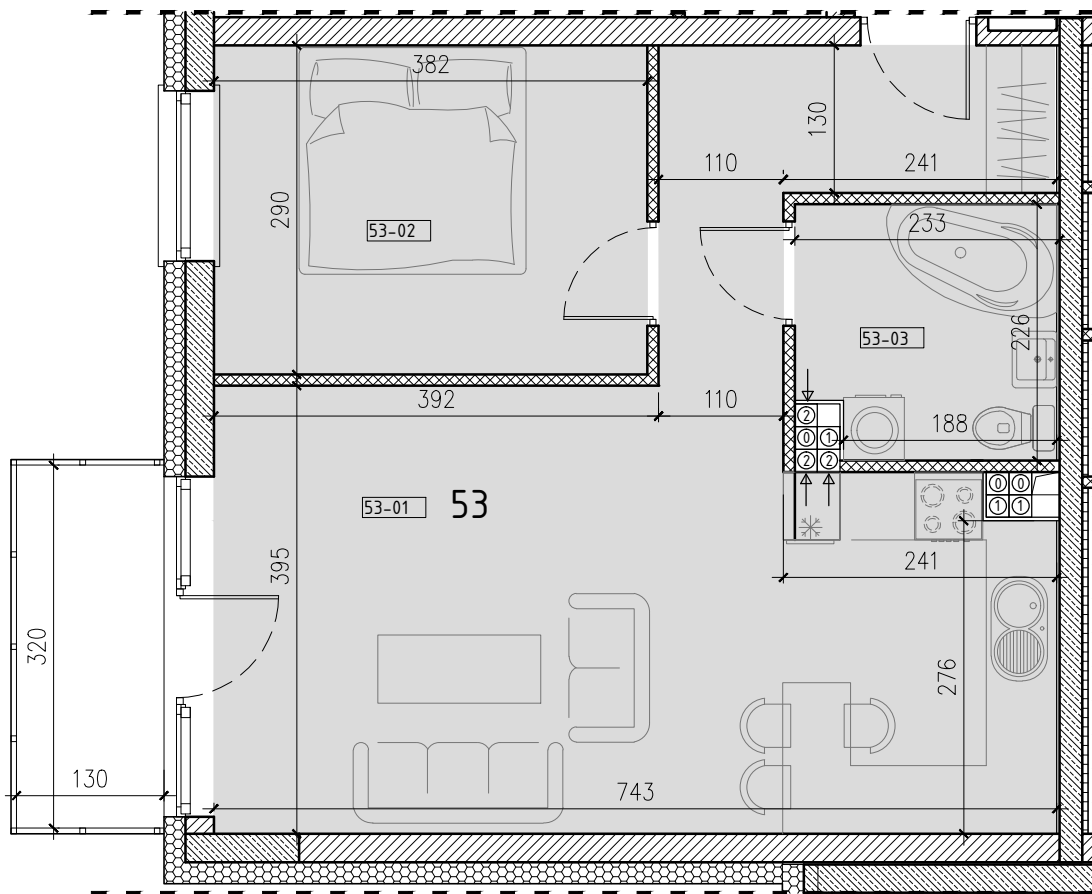

SŁONECZNY STAW 2

ŻYRARDÓW ul. Mieczysławska

PIETRO: PIĘTRO 2
 TYP: MIESZKANIE 2 POKOJOWE + BALKON
 NR: MIESZKANIE nr 53
 POW: 49,7m²

Ko-53 komórka 1,9m²

53-01 hol, pokój, kuchnia	33,6m ²
53-02 pokój	11,1m ²
53-03 łazienka	5,0m ²