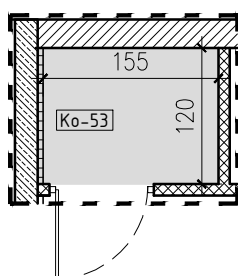

SŁONECZNY STAW 2

ŻYRARDÓW ul. Mieczysławska

PIETRO: PIĘTRO 2
 TYP: MIESZKANIE 2 POKOJOWE + BALKON
 NR: MIESZKANIE nr 53
 POW: 49,7m²

Ko-53 komórka 1,9m²

53-01 hol, pokój, kuchnia	33,6m ²
53-02 pokój	11,1m ²
53-03 łazienka	5,0m ²