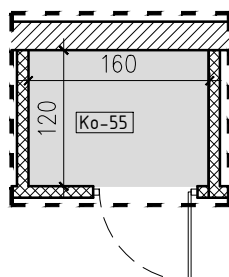

SŁONECZNY STAW 2

ŻYRARDÓW ul. Mieczysławska

PIĘTRO: PIĘTRO 2
 TYP: MIESZKANIE 2 POKOJOWE + BALKON
 NR: MIESZKANIE nr 55
 POW: 48,6m²

Ko-55 komórka 1,9m²

55-01 hol, pokój, kuchnia	32,0m ²
55-02 pokój	12,0m ²
55-03 łazienka	4,6m ²