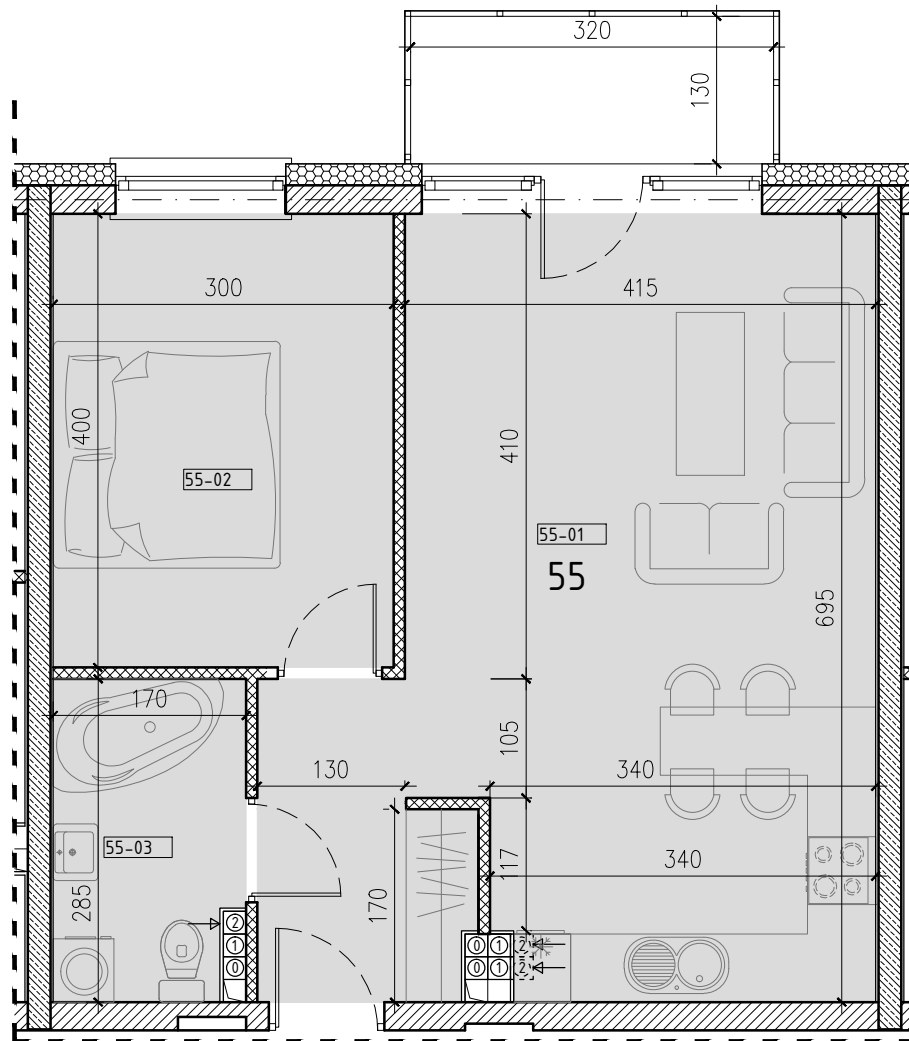

SŁONECZNY STAW 2

ŻYRARDÓW ul. Mieczysławska

PIĘTRO: PIĘTRO 2
 TYP: MIESZKANIE 2 POKOJOWE + BALKON
 NR: MIESZKANIE nr 55
 POW: 48,6m²

Ko-55 komórka 1,9m²

55-01 hol, pokój, kuchnia	32,0m ²
55-02 pokój	12,0m ²
55-03 łazienka	4,6m ²