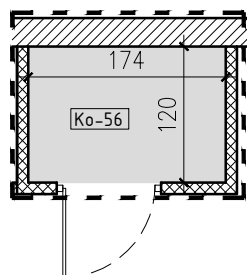

SŁONECZNY STAW 2

ŻYRARDÓW ul. Mieczysławska

PIĘTRO: PIĘTRO 2
 TYP: MIESZKANIE 2 POKOJOWE + BALKON
 NR: MIESZKANIE nr 56
 POW: 48,6m²

Ko-56 komórka 2,0m²

56-01 hol, pokój, kuchnia	32,0m ²
56-02 pokój	12,0m ²
56-03 łazienka	4,6m ²