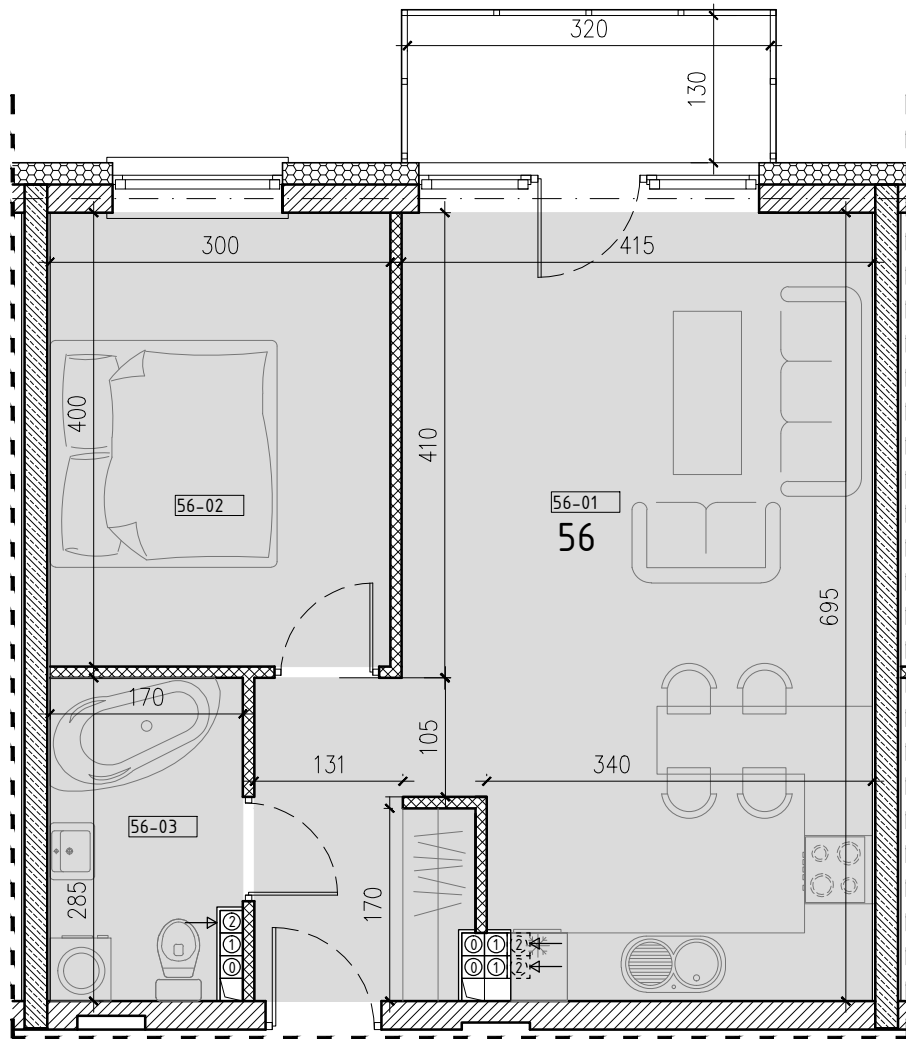

SŁONECZNY STAW 2

ŻYRARDÓW ul. Mieczysławska

PIĘTRO: PIĘTRO 2
 TYP: MIESZKANIE 2 POKOJOWE + BALKON
 NR: MIESZKANIE nr 56
 POW: 48,6m²

Ko-56 komórka 2,0m²

56-01 hol, pokój, kuchnia	32,0m ²
56-02 pokój	12,0m ²
56-03 łazienka	4,6m ²