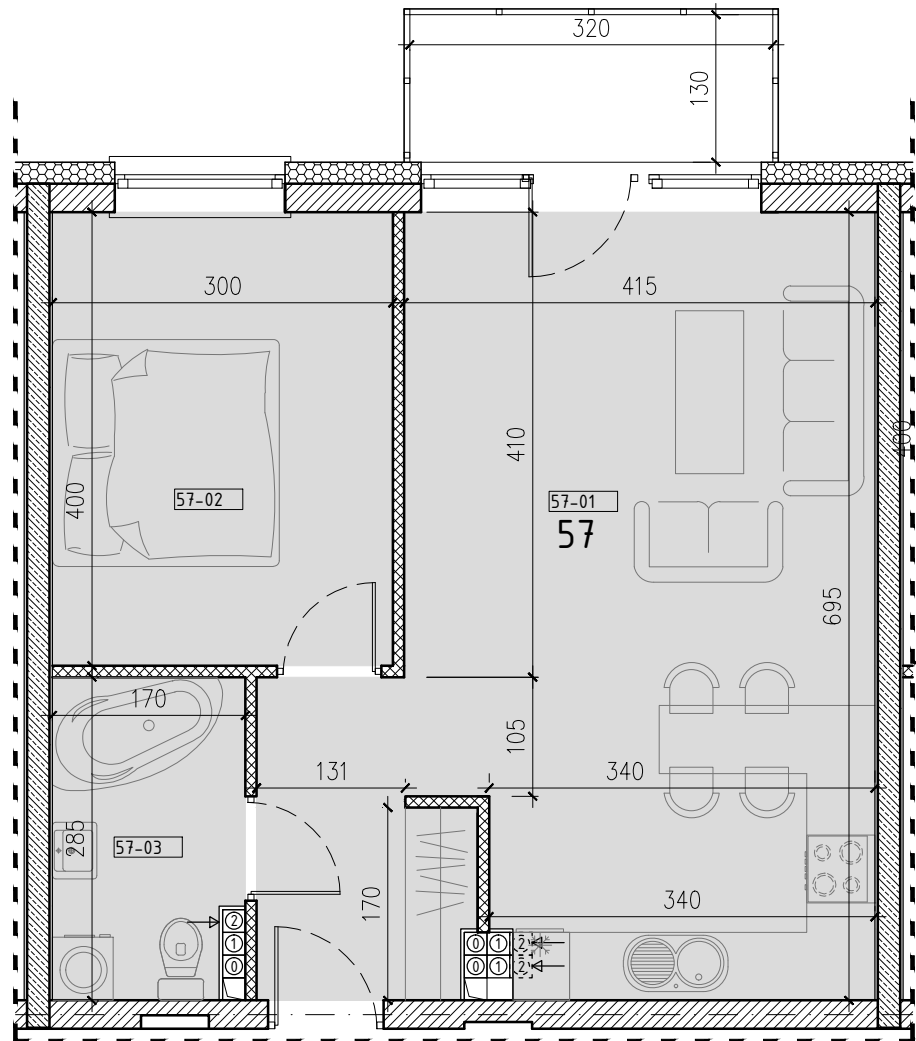

SŁONECZNY STAW 2

ŻYRARDÓW ul. Mieczysławska

PIĘTRO: PIĘTRO 2
 TYP: MIESZKANIE 2 POKOJOWE + BALKON
 NR: MIESZKANIE nr 57
 POW: 48,6m²

Ko-57 komórka 2,0m²

57-01 hol, pokój, kuchnia 32,0m²

57-02 pokój 12,0m²

57-03 łazienka 4,6m²