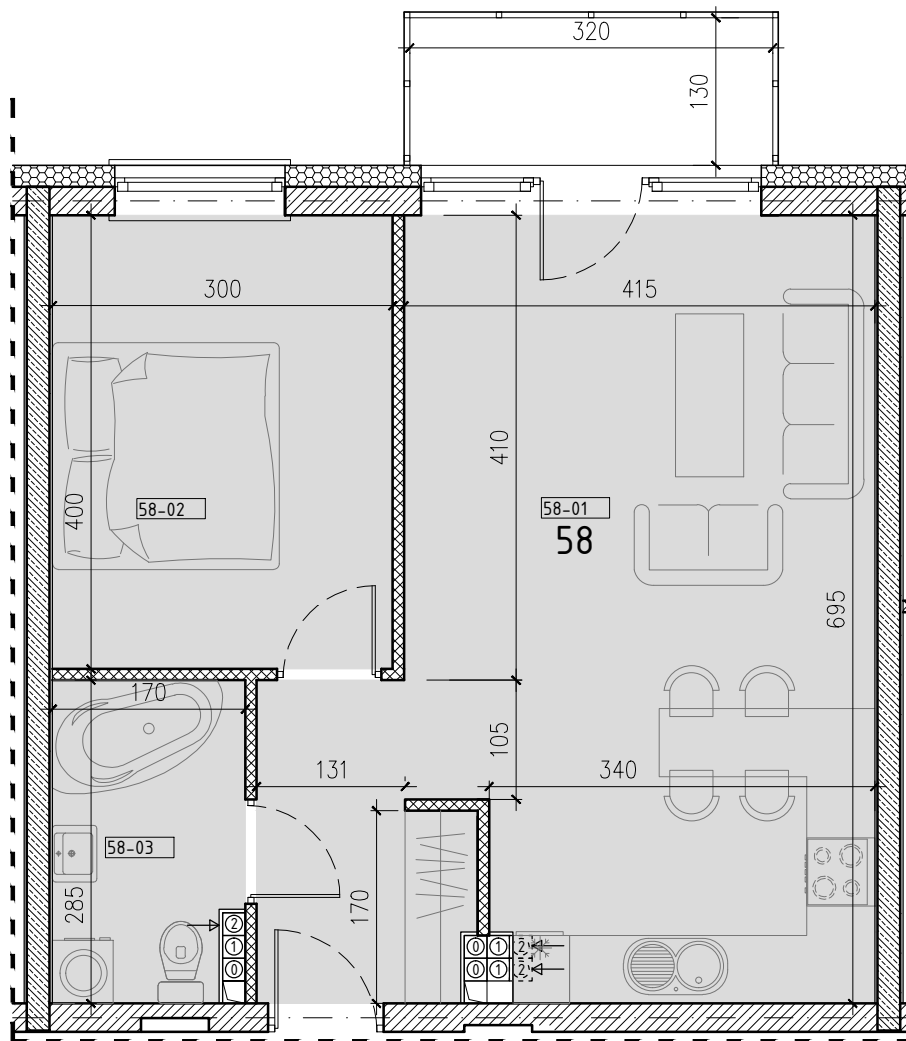

# SŁONECZNY STAW 2

ŻYRARDÓW ul. Mieczysławska

PIĘTRO: PIĘTRO 2  
 TYP: MIESZKANIE 2 POKOJOWE + BALKON  
 NR: MIESZKANIE nr 58  
 POW: 48,6m<sup>2</sup>

Ko-58 komórka 2,0m<sup>2</sup>

58-01 hol, pokój, kuchnia	32,0m <sup>2</sup>
58-02 pokój	12,0m <sup>2</sup>
58-03 łazienka	4,6m <sup>2</sup>