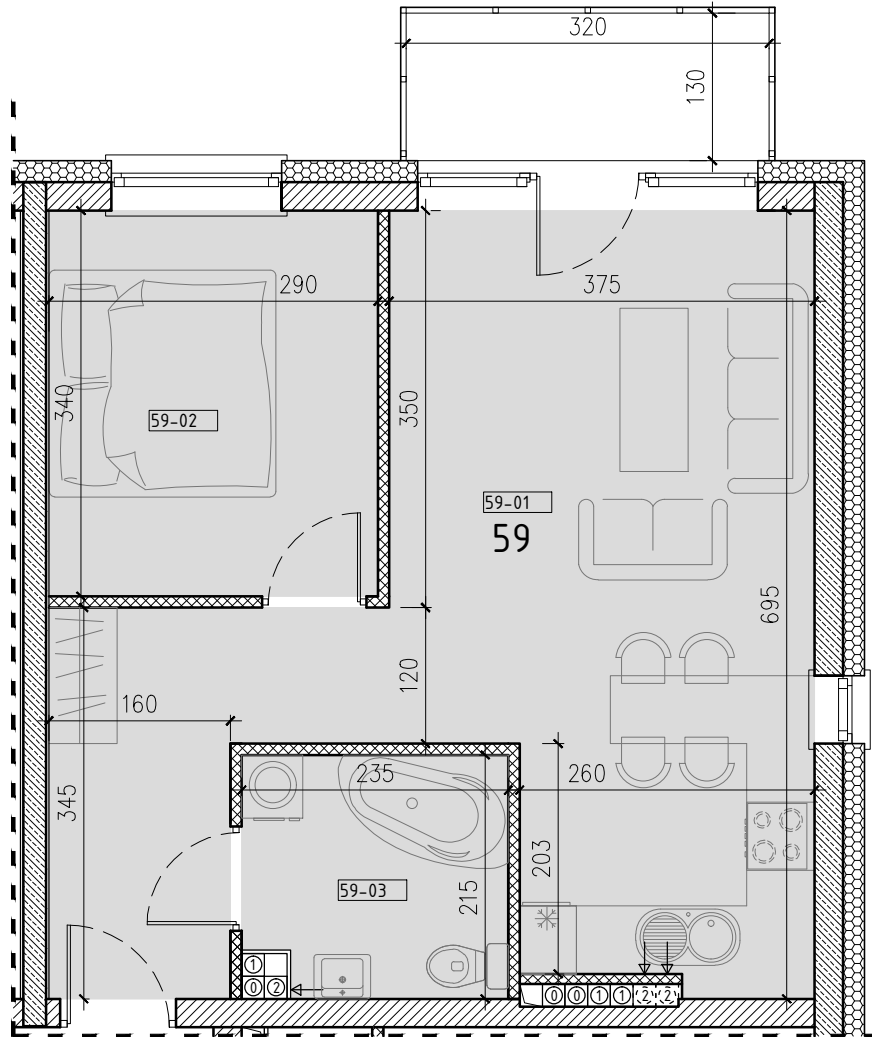

SŁONECZNY STAW 2

ŻYRARDÓW ul. Mieczysławska

PIĘTRO: PIĘTRO 2
 TYP: MIESZKANIE 2 POKOJOWE + BALKON
 NR: MIESZKANIE nr 59
 POW: 45,0m²

Ko-59 komórka 2,0m²

59-01 hol, pokój, kuchnia 30,4m²

59-02 pokój 9,8m²

59-03 łazienka 4,8m²