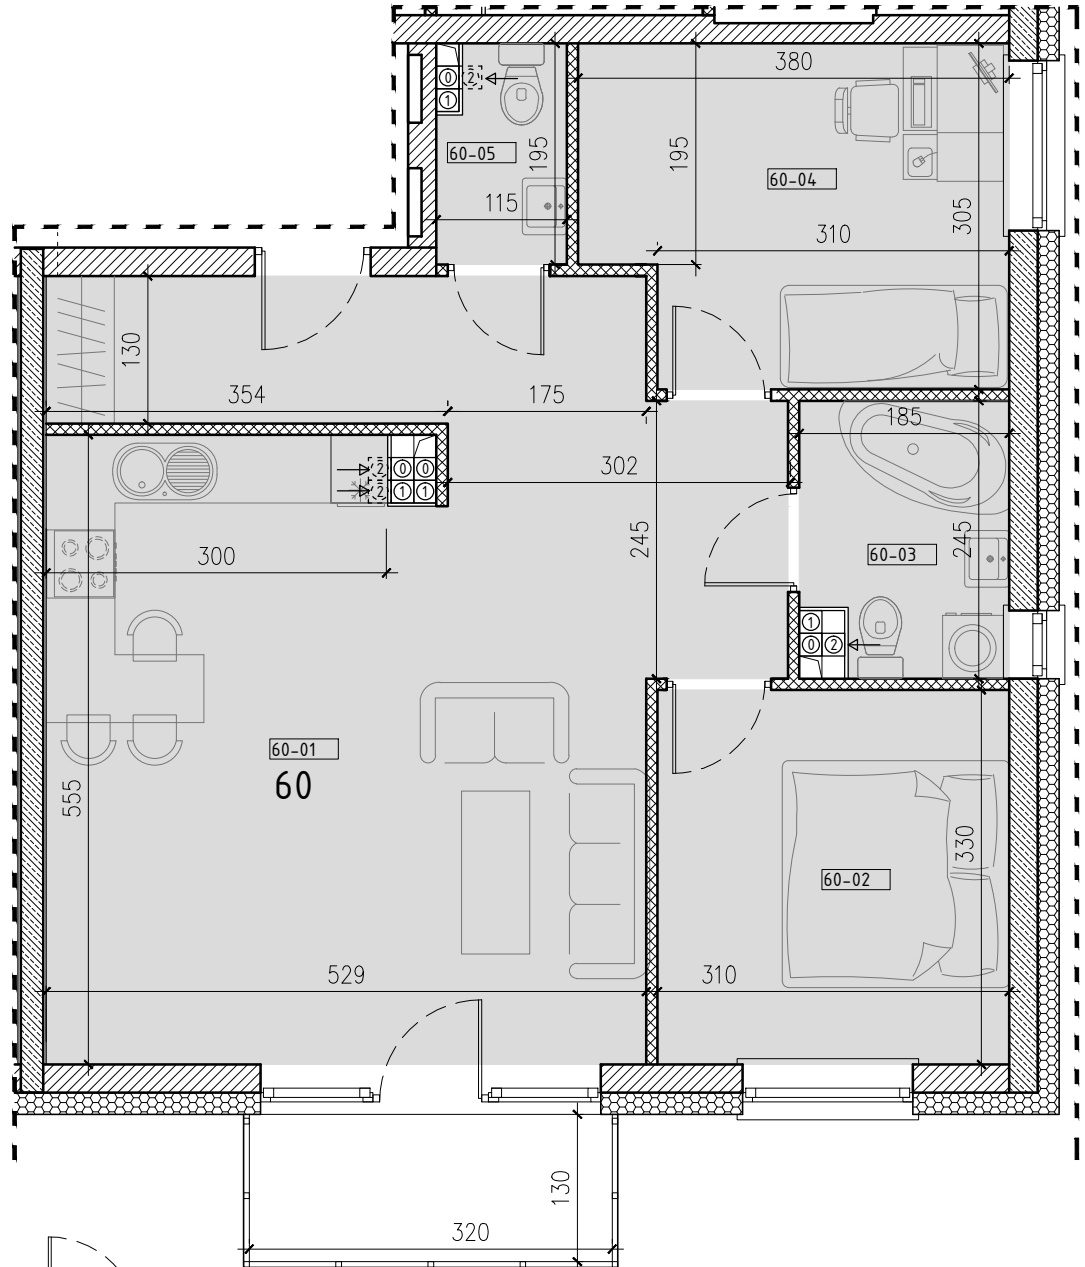

SŁONECZNY STAW 2

ŻYRARDÓW ul. Mieczysławska

PIĘTRO: PIĘTRO 2
 TYP: MIESZKANIE 3 POKOJOWE + BALKON
 NR: MIESZKANIE nr 60
 POW: 66,5m²

Ko-60 komórka 1,9m²

60-01 hol, pokój, kuchnia	39,1m ²
60-02 pokój	10,2m ²
60-03 łazienka	4,3m ²
60-04 pokój	10,8m ²
60-05 wc	2,1m ²