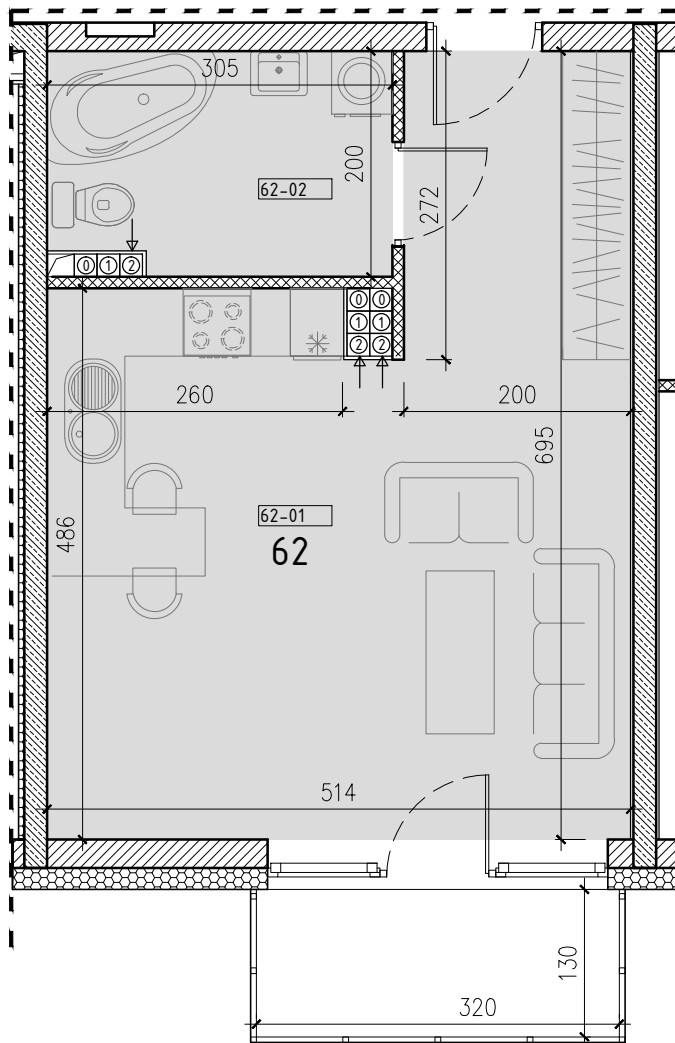

SŁONECZNY STAW 2

ŻYRARDÓW ul. Mieczysławska

PIĘTRO: PIĘTRO 2
 TYP: MIESZKANIE 1 POKOJOWE + BALKON
 NR: MIESZKANIE nr 62
 POW: 34,4m²

Ko-62 komórka 1,8m²

62-01 hol, pokój, kuchnia 28,6m²

62-02 łazienka 5,8m²