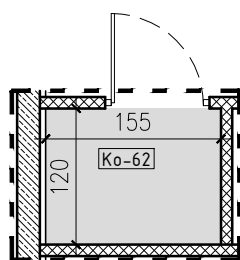

SŁONECZNY STAW 2

ŻYRARDÓW ul. Mieczysławska

PIĘTRO: PIĘTRO 2
 TYP: MIESZKANIE 1 POKOJOWE + BALKON
 NR: MIESZKANIE nr 62
 POW: 34,4m²

Ko-62 komórka 1,8m²

62-01 hol, pokój, kuchnia 28,6m²

62-02 łazienka 5,8m²