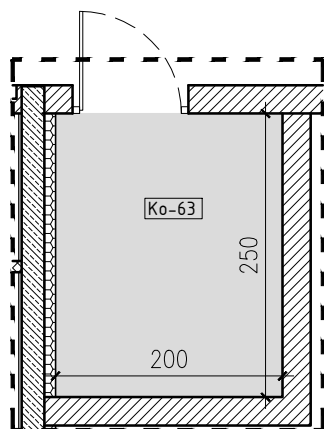

SŁONECZNY STAW 2

ŻYRARDÓW ul. Mieczysławska

PIĘTRO: PIĘTRO 3
 TYP: MIESZKANIE 2 POKOJOWE + BALKON
 NR: MIESZKANIE nr 63
 POW: 46,6m²

Ko-63 komórka 5,0m²

63-01 hol, pokój, kuchnia	30,1m ²
63-02 pokój	11,4m ²
63-03 łazienka	5,0m ²