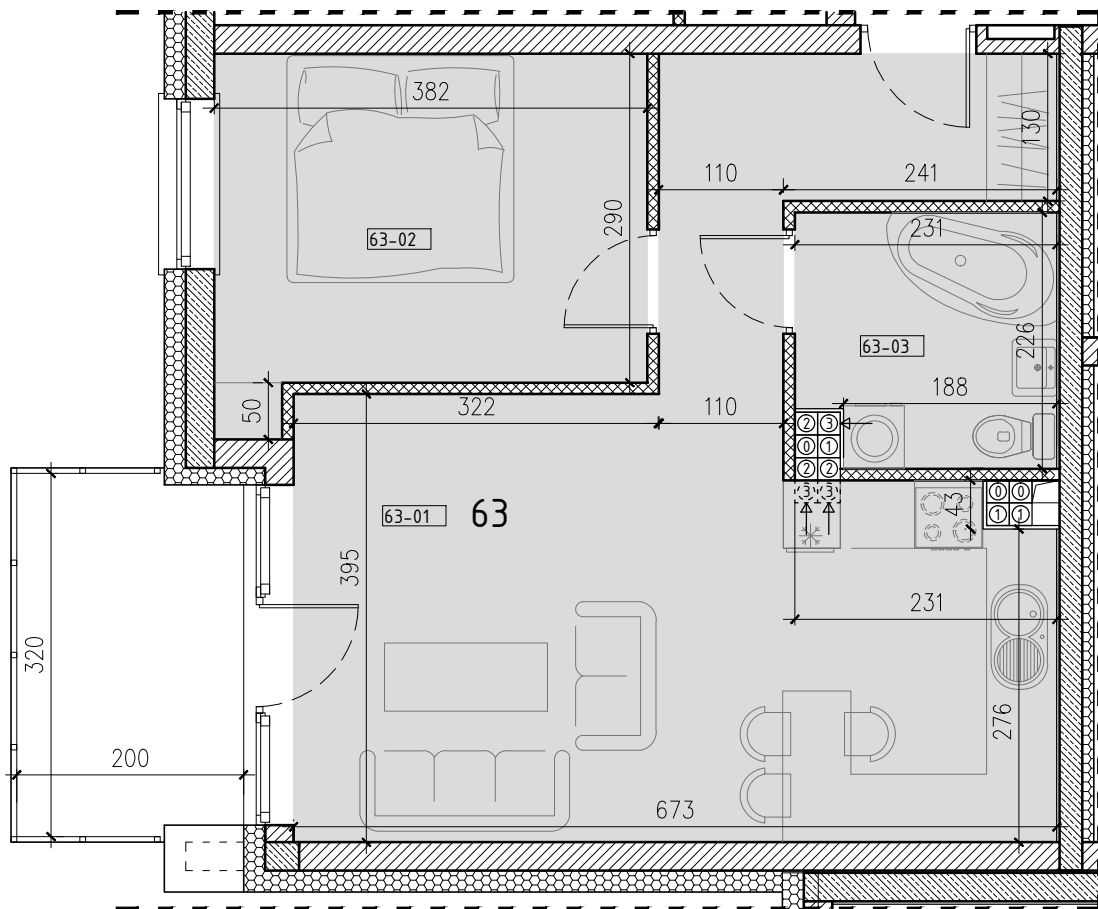

SŁONECZNY STAW 2

ŻYRARDÓW ul. Mieczysławska

PIĘTRO: PIĘTRO 3
 TYP: MIESZKANIE 2 POKOJOWE + BALKON
 NR: MIESZKANIE nr 63
 POW: 46,6m²

Ko-63 komórka 5,0m²

63-01 hol, pokój, kuchnia	30,1m ²
63-02 pokój	11,4m ²
63-03 łazienka	5,0m ²