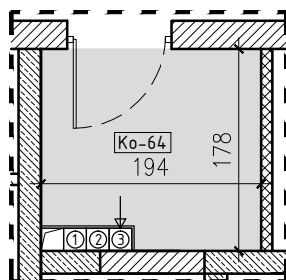

SŁONECZNY STAW 2

ŻYRARDÓW ul. Mieczysławska

PIĘTRO: PIĘTRO 3
 TYP: MIESZKANIE 2 POKOJOWE + BALKON
 NR: MIESZKANIE nr 64
 POW: 61,8m²

Ko-64 komórka 3,3m²

64-01 hol, pokój, kuchnia	32,0m ²
64-02 pokój	10,0m ²
64-03 łazienka	4,6m ²
64-04 wc	2,5m ²
64-05 pokój	12,7m ²