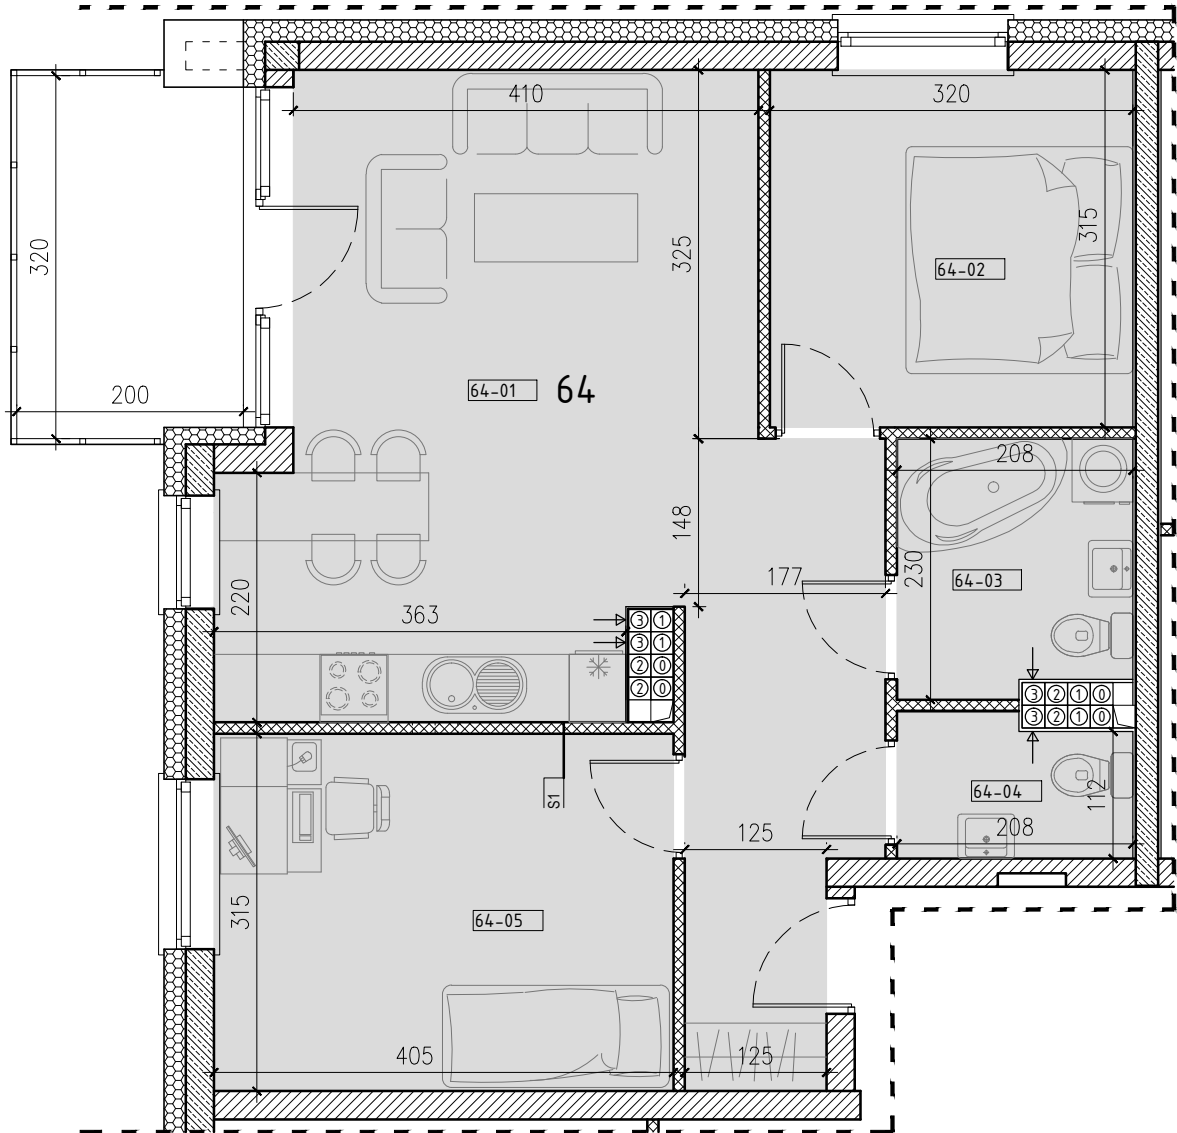

SŁONECZNY STAW 2

ŻYRARDÓW ul. Mieczysławska

PIĘTRO: PIĘTRO 3
 TYP: MIESZKANIE 2 POKOJOWE + BALKON
 NR: MIESZKANIE nr 64
 POW: 61,8m²

Ko-64 komórka 3,3m²

64-01 hol, pokój, kuchnia	32,0m ²
64-02 pokój	10,0m ²
64-03 łazienka	4,6m ²
64-04 wc	2,5m ²
64-05 pokój	12,7m ²