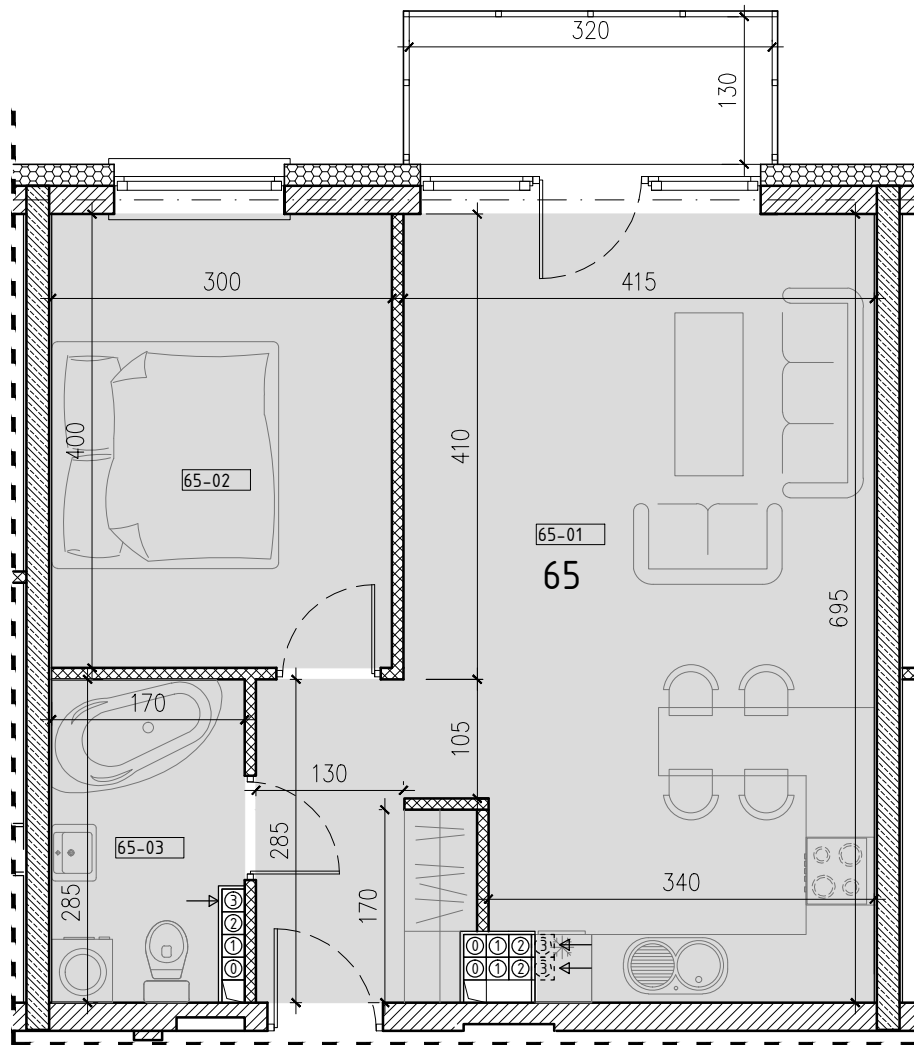

SŁONECZNY STAW 2

ŻYRARDÓW ul. Mieczysławska

PIĘTRO: PIĘTRO 3
 TYP: MIESZKANIE 2 POKOJOWE + BALKON
 NR: MIESZKANIE nr 65
 POW: 48,5m²

Ko-65 komórka 3,1m²

65-01 hol, pokój, kuchnia	32,0m ²
65-02 pokój	11,9m ²
65-03 łazienka	4,6m ²