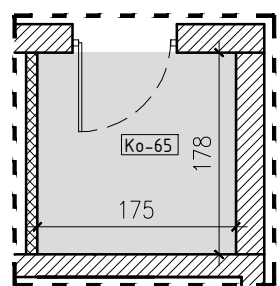

SŁONECZNY STAW 2

ŻYRARDÓW ul. Mieczysławska

PIĘTRO: PIĘTRO 3
 TYP: MIESZKANIE 2 POKOJOWE + BALKON
 NR: MIESZKANIE nr 65
 POW: 48,5m²

Ko-65 komórka 3,1m²

65-01 hol, pokój, kuchnia	32,0m ²
65-02 pokój	11,9m ²
65-03 łazienka	4,6m ²