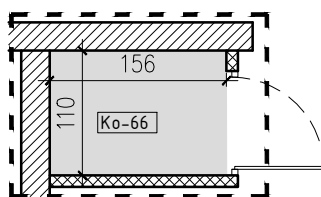

SŁONECZNY STAW 2

ŻYRARDÓW ul. Mieczysławska

PIĘTRO: PIĘTRO 3
 TYP: MIESZKANIE 2 POKOJOWE + BALKON
 NR: MIESZKANIE nr 66
 POW: 48,5m²

66-01 hol, pokój, kuchnia	32,0m ²
66-02 pokój	11,9m ²
66-03 łazienka	4,6m ²

Ko-66 komórka 1,7m²