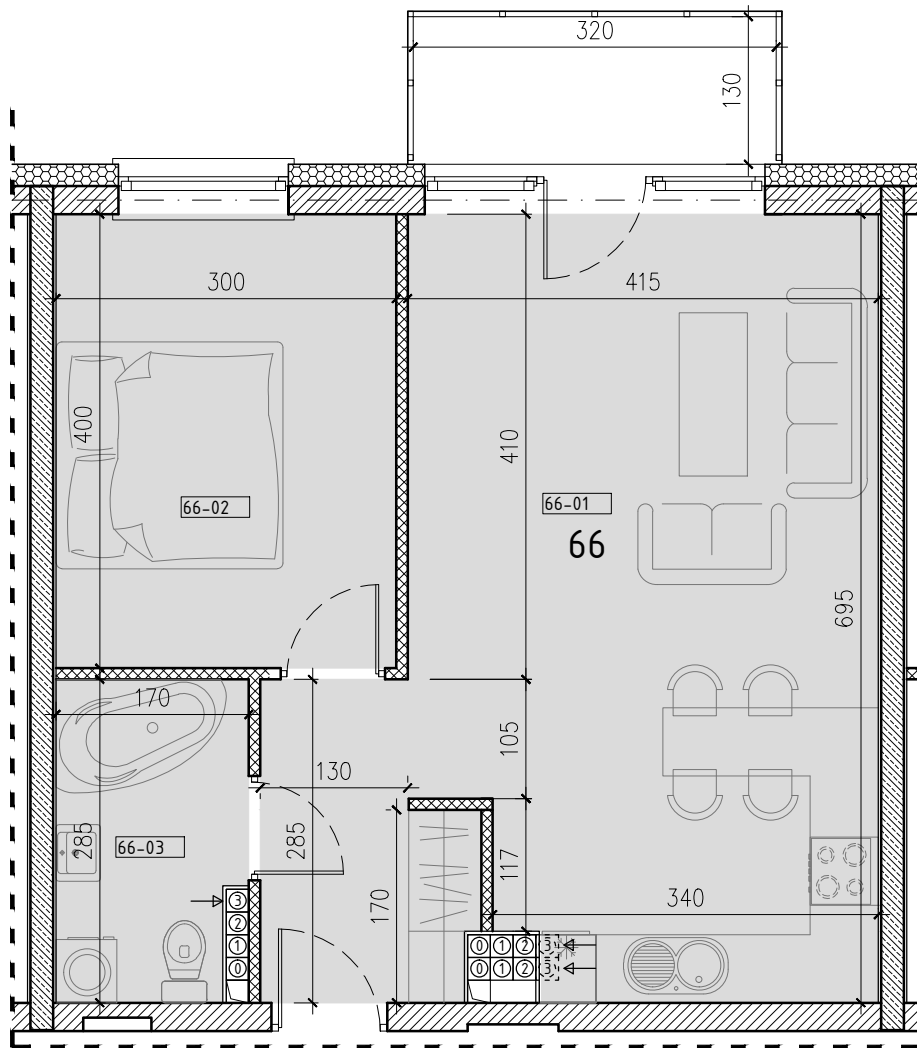

SŁONECZNY STAW 2

ŻYRARDÓW ul. Mieczysławska

PIĘTRO: PIĘTRO 3
 TYP: MIESZKANIE 2 POKOJOWE + BALKON
 NR: MIESZKANIE nr 66
 POW: 48,5m²

66-01 hol, pokój, kuchnia	32,0m ²
66-02 pokój	11,9m ²
66-03 łazienka	4,6m ²

Ko-66 komórka 1,7m²