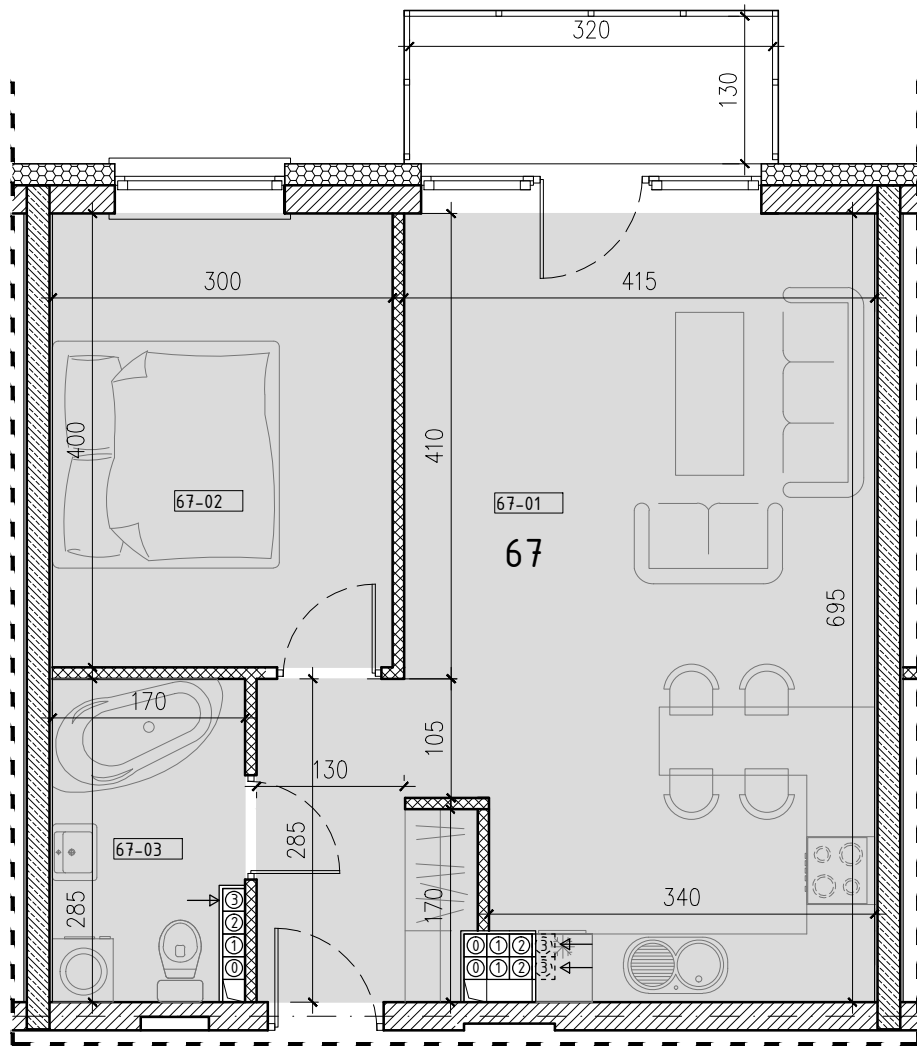

SŁONECZNY STAW 2

ŻYRARDÓW ul. Mieczysławska

PIĘTRO: PIĘTRO 3
 TYP: MIESZKANIE 2 POKOJOWE + BALKON
 NR: MIESZKANIE nr 67
 POW: 48,5m²

Ko-67 komórka 1,8m²

67-01 hol, pokój, kuchnia 32,0m²

67-02 pokój 11,9m²

67-03 łazienka 4,6m²