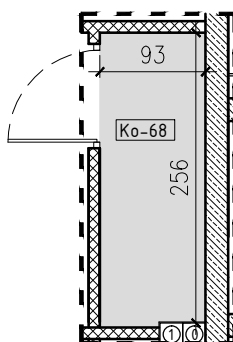

# SŁONECZNY STAW 2

ŻYRARDÓW ul. Mieczysławska

PIĘTRO: PIĘTRO 3  
 TYP: MIESZKANIE 2 POKOJOWE + BALKON  
 NR: MIESZKANIE nr 68  
 POW: 48,5m<sup>2</sup>

Ko-68 komórka 2,4m<sup>2</sup>

68-01 hol, pokój, kuchnia	32,0m <sup>2</sup>
68-02 pokój	11,9m <sup>2</sup>
68-03 łazienka	4,6m <sup>2</sup>