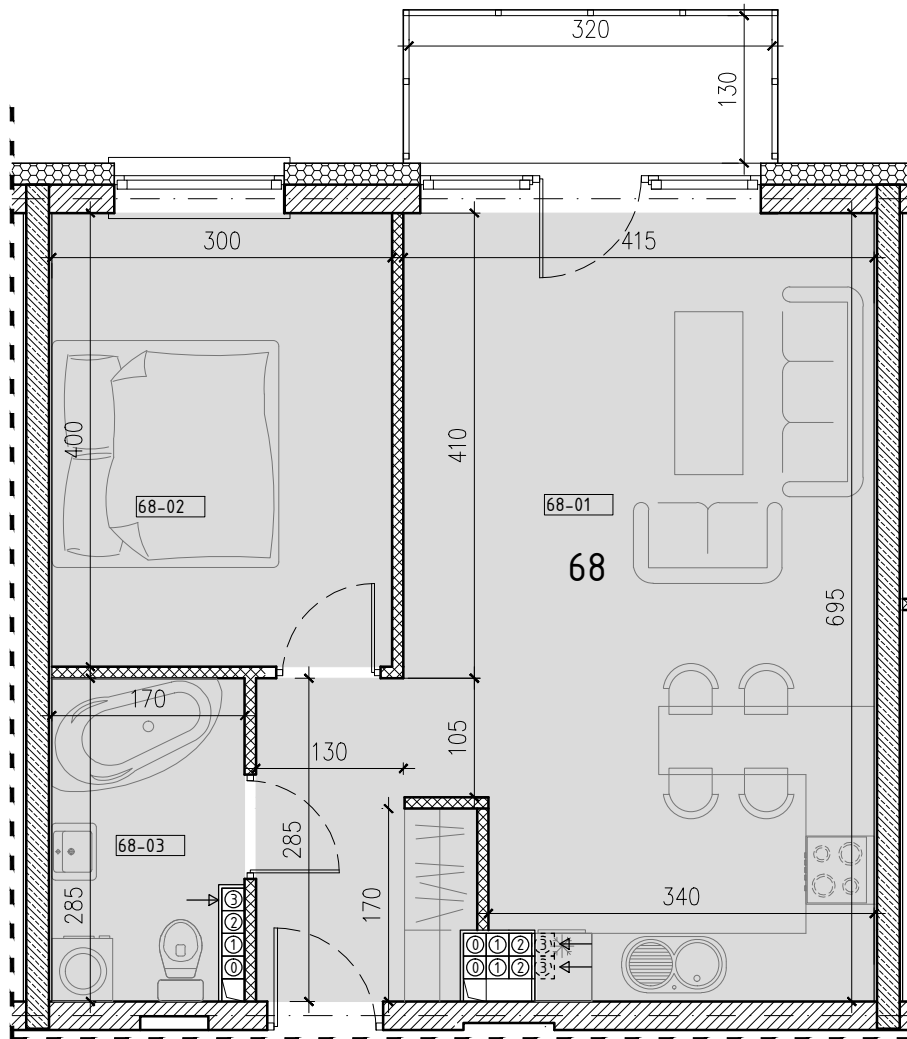

# SŁONECZNY STAW 2

ŻYRARDÓW ul. Mieczysławska

PIĘTRO: PIĘTRO 3  
 TYP: MIESZKANIE 2 POKOJOWE + BALKON  
 NR: MIESZKANIE nr 68  
 POW: 48,5m<sup>2</sup>

Ko-68 komórka 2,4m<sup>2</sup>

68-01 hol, pokój, kuchnia	32,0m <sup>2</sup>
68-02 pokój	11,9m <sup>2</sup>
68-03 łazienka	4,6m <sup>2</sup>